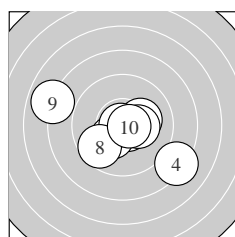

Ergebnis:	<b>380</b>	(398.6)
Serien:	94 97 94 95	
Zähler:	27 7 5 1 0 0 0 0 0 0	
Innenzehner:	22	
weiteste:	762 (9), 684 (4), 556 (27)	
beste Teiler	20.0 (7.) 20.5 (1.) 40.2 (36.)	
Trefferlage	0.44 mm rechts, 0.40 mm tief	
Streuwert	2.14, horizontal: 2.64, vertikal: 1.47	

Serie 1:	10.9 *	10.2 *	10.7 *	8.2 ↘	10.3 *
	10.3 *	10.9 *	9.7 ↙	7.9 ↖	10.7 *
beste Teiler	20.0 (7.) 20.5 (1.) 68.8 (10.)				
Trefferlage	0.07 mm links, 0.53 mm tief				
Streuwert	2.61, horizontal: 3.28, vertikal: 1.69				

Serie 2:	10.4 *	8.9 ↘	10.2 *	10.3 *	10.6 *
	9.6 ←	10.6 *	10.3 *	10.1 ↑	10.4 *
beste Teiler	84.4 (17.) 90.7 (15.) 148.8 (20.)				
Trefferlage	0.66 mm rechts, 0.15 mm tief				
Streuwert	1.70, horizontal: 1.86, vertikal: 1.52				

Serie 4:	10.2 *	8.8 →	10.2 *	9.8 ↘	10.2 *
	10.8 *	10.3 *	10.1 ↓	8.9 ←	10.1 ←
beste Teiler	40.2 (36.) 172.2 (37.) 178.1 (33.)				
Trefferlage	0.01 mm links, 0.08 mm tief				
Streuwert	2.18, horizontal: 2.85, vertikal: 1.18				