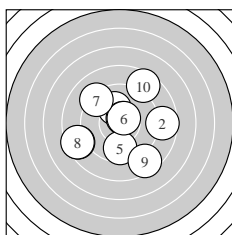

Ergebnis: **357** (377.5)
 Serien: 88 87 91 91
 Zähler: 12 15 12 0 1 0 0 0 0 0
 Innenzehner: 8
 weiteste: 1075 (12), 712 (18), 620 (8)
 beste Teiler 27.0 (34.) 79.6 (3.) 87.3 (6.)
 Trefferlage 1.13 mm links, 0.75 mm hoch
 Streuwert 2.95, horizontal: 3.32, vertikal: 2.53

Serie 1:
 10.1 ↗ 8.7 → 10.6 * 8.5 ↖ 9.6 ↓
 10.6 * 9.2 ↘ 8.5 ↖ 8.5 ↘ 8.6 ↗
 beste Teiler 79.6 (3.) 87.3 (6.) 209.9 (1.)
 Trefferlage 0.16 mm links, 0.20 mm tief
 Streuwert 3.48, horizontal: 3.77, vertikal: 3.16

Serie 2:
 9.7 ↘ 6.7 ← 9.5 ↑ 9.4 ↑ 8.5 ↘
 10.5 * 10.3 * 8.1 ↑ 9.8 ↘ 9.9 ↗
 beste Teiler 123.1 (16.) 161.1 (17.) 251.0 (20.)
 Trefferlage 1.68 mm links, 2.60 mm hoch
 Streuwert 3.03, horizontal: 3.87, vertikal: 1.82

Serie 4:
 9.3 ↘ 8.7 ↗ 9.6 ↑ 10.8 * 10.5 *
 8.9 → 8.9 ← 10.0 ← 9.8 ↑ 10.1 ←
 beste Teiler 27.0 (34.) 114.1 (35.) 201.2 (40.)
 Trefferlage 0.11 mm links, 0.53 mm hoch
 Streuwert 2.68, horizontal: 3.13, vertikal: 2.12