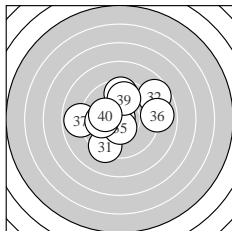

Ergebnis: **357** (377.5)
 Serien: 88 87 91 91
 Zähler: 12 15 12 0 1 0 0 0 0 0
 Innenzehner: 8
 weiteste: 1075 (12), 712 (18), 620 (8)
 beste Teiler 27.0 (34.) 79.6 (3.) 87.3 (6.)
 Trefferlage 1.13 mm links, 0.75 mm hoch
 Streuwert 2.95, horizontal: 3.32, vertikal: 2.53

Serie 1:
 10.1 ↗ 8.7 → 10.6 * 8.5 ↖ 9.6 ↓
 10.6 * 9.2 ↘ 8.5 ↖ 8.5 ↘ 8.6 ↗
 beste Teiler 79.6 (3.) 87.3 (6.) 209.9 (1.)
 Trefferlage 0.16 mm links, 0.20 mm tief
 Streuwert 3.48, horizontal: 3.77, vertikal: 3.16

Serie 2:
 9.7 ↘ 6.7 ← 9.5 ↑ 9.4 ↑ 8.5 ↘
 10.5 * 10.3 * 8.1 ↑ 9.8 ↘ 9.9 ↗
 beste Teiler 123.1 (16.) 161.1 (17.) 251.0 (20.)
 Trefferlage 1.68 mm links, 2.60 mm hoch
 Streuwert 3.03, horizontal: 3.87, vertikal: 1.82

Serie 4:
 9.3 ↘ 8.7 ↗ 9.6 ↑ 10.8 * 10.5 *
 8.9 → 8.9 ← 10.0 ← 9.8 ↑ 10.1 ←
 beste Teiler 27.0 (34.) 114.1 (35.) 201.2 (40.)
 Trefferlage 0.11 mm links, 0.53 mm hoch
 Streuwert 2.68, horizontal: 3.13, vertikal: 2.12