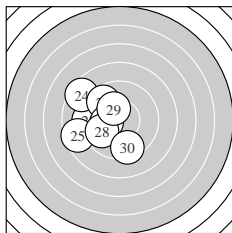

Ergebnis: **357** (377.5)
 Serien: 88 87 91 91
 Zähler: 12 15 12 0 1 0 0 0 0 0
 Innenzehner: 8
 weiteste: 1075 (12), 712 (18), 620 (8)
 beste Teiler 27.0 (34.) 79.6 (3.) 87.3 (6.)
 Trefferlage 1.13 mm links, 0.75 mm hoch
 Streuwert 2.95, horizontal: 3.32, vertikal: 2.53

Serie 1:
 10.1 ↗ 8.7 → 10.6 * 8.5 ↖ 9.6 ↓
 10.6 * 9.2 ↘ 8.5 ↖ 8.5 ↘ 8.6 ↗
 beste Teiler 79.6 (3.) 87.3 (6.) 209.9 (1.)
 Trefferlage 0.16 mm links, 0.20 mm tief
 Streuwert 3.48, horizontal: 3.77, vertikal: 3.16

Serie 2:
 9.7 ↘ 6.7 ← 9.5 ↑ 9.4 ↑ 8.5 ↘
 10.5 * 10.3 * 8.1 ↑ 9.8 ↘ 9.9 ↗
 beste Teiler 123.1 (16.) 161.1 (17.) 251.0 (20.)
 Trefferlage 1.68 mm links, 2.60 mm hoch
 Streuwert 3.03, horizontal: 3.87, vertikal: 1.82

Serie 4:
 9.3 ↘ 8.7 ↗ 9.6 ↑ 10.8 * 10.5 *
 8.9 → 8.9 ← 10.0 ← 9.8 ↑ 10.1 ←
 beste Teiler 27.0 (34.) 114.1 (35.) 201.2 (40.)
 Trefferlage 0.11 mm links, 0.53 mm hoch
 Streuwert 2.68, horizontal: 3.13, vertikal: 2.12