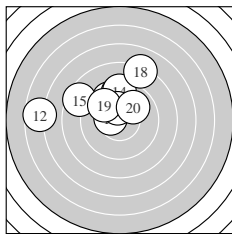

Ergebnis: **357** (377.5)
 Serien: 88 87 91 91
 Zähler: 12 15 12 0 1 0 0 0 0 0
 Innenzehner: 8
 weiteste: 1075 (12), 712 (18), 620 (8)
 beste Teiler 27.0 (34.) 79.6 (3.) 87.3 (6.)
 Trefferlage 1.13 mm links, 0.75 mm hoch
 Streuwert 2.95, horizontal: 3.32, vertikal: 2.53

Serie 1:
 10.1 ↗ 8.7 → 10.6 * 8.5 ↖ 9.6 ↓
 10.6 * 9.2 ↘ 8.5 ↖ 8.5 ↘ 8.6 ↗
 beste Teiler 79.6 (3.) 87.3 (6.) 209.9 (1.)
 Trefferlage 0.16 mm links, 0.20 mm tief
 Streuwert 3.48, horizontal: 3.77, vertikal: 3.16

Serie 2:
 9.7 ↘ 6.7 ← 9.5 ↑ 9.4 ↑ 8.5 ↘
 10.5 * 10.3 * 8.1 ↑ 9.8 ↘ 9.9 ↗
 beste Teiler 123.1 (16.) 161.1 (17.) 251.0 (20.)
 Trefferlage 1.68 mm links, 2.60 mm hoch
 Streuwert 3.03, horizontal: 3.87, vertikal: 1.82

Serie 4:
 9.3 ↘ 8.7 ↗ 9.6 ↑ 10.8 * 10.5 *
 8.9 → 8.9 ← 10.0 ← 9.8 ↑ 10.1 ←
 beste Teiler 27.0 (34.) 114.1 (35.) 201.2 (40.)
 Trefferlage 0.11 mm links, 0.53 mm hoch
 Streuwert 2.68, horizontal: 3.13, vertikal: 2.12