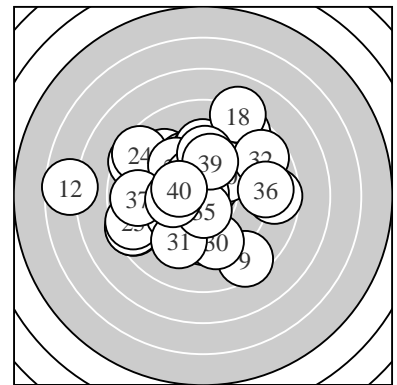

Ergebnis: **357** (377.5)
 Serien: 88 87 91 91
 Zähler: 12 15 12 0 1 0 0 0 0 0
 Innenzehner: 8
 weiteste: 1075 (12), 712 (18), 620 (8)
 beste Teiler 27.0 (34.) 79.6 (3.) 87.3 (6.)
 Trefferlage 1.13 mm links, 0.75 mm hoch
 Streuwert 2.95, horizontal: 3.32, vertikal: 2.53

Serie 1:
 10.1 ↗ 8.7 → 10.6 * 8.5 ↖ 9.6 ↓
 10.6 * 9.2 ↘ 8.5 ↖ 8.5 ↘ 8.6 ↗
 beste Teiler 79.6 (3.) 87.3 (6.) 209.9 (1.)
 Trefferlage 0.16 mm links, 0.20 mm tief
 Streuwert 3.48, horizontal: 3.77, vertikal: 3.16

Serie 2:
 9.7 ↘ 6.7 ← 9.5 ↑ 9.4 ↑ 8.5 ↘
 10.5 * 10.3 * 8.1 ↑ 9.8 ↘ 9.9 ↗
 beste Teiler 123.1 (16.) 161.1 (17.) 251.0 (20.)
 Trefferlage 1.68 mm links, 2.60 mm hoch
 Streuwert 3.03, horizontal: 3.87, vertikal: 1.82

Serie 4:
 9.3 ↘ 8.7 ↗ 9.6 ↑ 10.8 * 10.5 *
 8.9 → 8.9 ← 10.0 ← 9.8 ↑ 10.1 ←
 beste Teiler 27.0 (34.) 114.1 (35.) 201.2 (40.)
 Trefferlage 0.11 mm links, 0.53 mm hoch
 Streuwert 2.68, horizontal: 3.13, vertikal: 2.12