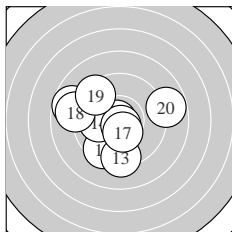

Ergebnis: **356** (374.6)
 Serien: 89 91 91 85
 Zähler: 11 17 9 3 0 0 0 0 0 0
 Innenzehner: 9
 weiteste: 906 (22), 812 (3), 756 (7)
 beste Teiler 35.0 (11.) 60.6 (15.) 88.2 (2.)
 Trefferlage 1.98 mm links, 0.61 mm hoch
 Streuwert 2.83, horizontal: 3.16, vertikal: 2.46

Serie 1:
 9.3 → 10.6 * 7.7 ↙ 10.3 * 9.3 ↑
 9.8 ↘ 7.9 ↙ 9.4 ← 9.6 ← 10.5 *
 beste Teiler 88.2 (2.) 108.4 (10.) 162.1 (4.)
 Trefferlage 1.52 mm links, 0.46 mm tief
 Streuwert 3.08, horizontal: 3.22, vertikal: 2.93

Serie 2:
 10.8 * 9.5 ↙ 9.3 ↓ 10.0 ← 10.7 *
 8.7 ← 10.4 * 8.9 ← 9.4 ↘ 8.8 →
 beste Teiler 35.0 (11.) 60.6 (15.) 138.7 (17.)
 Trefferlage 1.16 mm links, 0.26 mm tief
 Streuwert 2.64, horizontal: 3.04, vertikal: 2.17

Serie 4:
 8.8 ↘ 8.7 ↘ 8.9 ↘ 9.9 ↑ 8.6 ↘
 8.1 ↘ 10.1 ← 9.0 ↑ 8.6 ← 9.1 ←
 beste Teiler 224.5 (37.) 263.7 (34.) 459.0 (40.)
 Trefferlage 3.76 mm links, 2.59 mm hoch
 Streuwert 1.77, horizontal: 1.96, vertikal: 1.57