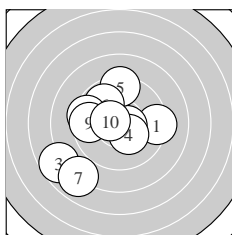

Ergebnis: **356** (374.6)
 Serien: 89 91 91 85
 Zähler: 11 17 9 3 0 0 0 0 0 0
 Innenzehner: 9
 weiteste: 906 (22), 812 (3), 756 (7)
 beste Teiler 35.0 (11.) 60.6 (15.) 88.2 (2.)
 Trefferlage 1.98 mm links, 0.61 mm hoch
 Streuwert 2.83, horizontal: 3.16, vertikal: 2.46

Serie 1:
 9.3 → 10.6 * 7.7 ↙ 10.3 * 9.3 ↑
 9.8 ↘ 7.9 ↙ 9.4 ← 9.6 ← 10.5 *
 beste Teiler 88.2 (2.) 108.4 (10.) 162.1 (4.)
 Trefferlage 1.52 mm links, 0.46 mm tief
 Streuwert 3.08, horizontal: 3.22, vertikal: 2.93

Serie 2:
 10.8 * 9.5 ↙ 9.3 ↓ 10.0 ← 10.7 *
 8.7 ← 10.4 * 8.9 ← 9.4 ↘ 8.8 →
 beste Teiler 35.0 (11.) 60.6 (15.) 138.7 (17.)
 Trefferlage 1.16 mm links, 0.26 mm tief
 Streuwert 2.64, horizontal: 3.04, vertikal: 2.17

Serie 4:
 8.8 ↘ 8.7 ↘ 8.9 ↘ 9.9 ↑ 8.6 ↘
 8.1 ↘ 10.1 ← 9.0 ↑ 8.6 ← 9.1 ←
 beste Teiler 224.5 (37.) 263.7 (34.) 459.0 (40.)
 Trefferlage 3.76 mm links, 2.59 mm hoch
 Streuwert 1.77, horizontal: 1.96, vertikal: 1.57