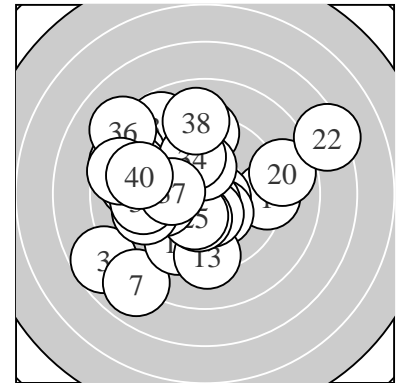

Ergebnis: **356** (374.6)
 Serien: 89 91 91 85
 Zähler: 11 17 9 3 0 0 0 0 0 0
 Innenzehner: 9
 weiteste: 906 (22), 812 (3), 756 (7)
 beste Teiler 35.0 (11.) 60.6 (15.) 88.2 (2.)
 Trefferlage 1.98 mm links, 0.61 mm hoch
 Streuwert 2.83, horizontal: 3.16, vertikal: 2.46

Serie 1:
 9.3 → 10.6 * 7.7 ↙ 10.3 * 9.3 ↑
 9.8 ↘ 7.9 ↙ 9.4 ← 9.6 ← 10.5 *
 beste Teiler 88.2 (2.) 108.4 (10.) 162.1 (4.)
 Trefferlage 1.52 mm links, 0.46 mm tief
 Streuwert 3.08, horizontal: 3.22, vertikal: 2.93

Serie 2:
 10.8 * 9.5 ↙ 9.3 ↓ 10.0 ← 10.7 *
 8.7 ← 10.4 * 8.9 ← 9.4 ↘ 8.8 →
 beste Teiler 35.0 (11.) 60.6 (15.) 138.7 (17.)
 Trefferlage 1.16 mm links, 0.26 mm tief
 Streuwert 2.64, horizontal: 3.04, vertikal: 2.17

Serie 4:
 8.8 ↘ 8.7 ↘ 8.9 ↘ 9.9 ↑ 8.6 ↘
 8.1 ↘ 10.1 ← 9.0 ↑ 8.6 ← 9.1 ←
 beste Teiler 224.5 (37.) 263.7 (34.) 459.0 (40.)
 Trefferlage 3.76 mm links, 2.59 mm hoch
 Streuwert 1.77, horizontal: 1.96, vertikal: 1.57