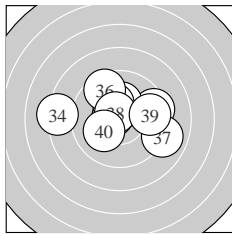

Ergebnis: **364** (384.4)
 Serien: 91 94 85 94
 Zähler: 13 19 7 1 0 0 0 0 0 0
 Innenzehner: 9
 weiteste: 925 (22), 744 (27), 674 (34)
 beste Teiler 45.1 (9.) 54.4 (18.) 80.5 (32.)
 Trefferlage 0.02 mm rechts, 0.50 mm hoch
 Streuwert 2.76, horizontal: 3.12, vertikal: 2.35

Serie 1:
 9.8 ← 8.7 → 10.0 ← 9.9 ↖ 9.0 →
 8.8 ↘ 9.3 ↓ 10.0 ↘ 10.8 * 9.2 ↑
 beste Teiler 45.1 (9.) 241.0 (8.) 245.6 (3.)
 Trefferlage 0.03 mm rechts, 0.08 mm tief
 Streuwert 2.89, horizontal: 3.27, vertikal: 2.45

Serie 2:
 9.7 ↗ 9.9 ← 10.5 * 10.1 ↖ 10.6 *
 8.9 ↓ 10.4 * 10.7 * 9.8 ↘ 9.8 ↑
 beste Teiler 54.4 (18.) 94.8 (15.) 105.6 (13.)
 Trefferlage 0.66 mm links, 0.51 mm hoch
 Streuwert 1.83, horizontal: 1.40, vertikal: 2.18

Serie 4:
 9.4 → 10.6 * 10.2 * 8.3 ← 10.2 *
 9.5 ↘ 9.0 → 10.6 * 9.6 → 10.1 ←
 beste Teiler 80.5 (32.) 83.7 (38.) 179.0 (33.)
 Trefferlage 0.01 mm links, 0.65 mm hoch
 Streuwert 2.55, horizontal: 3.30, vertikal: 1.45