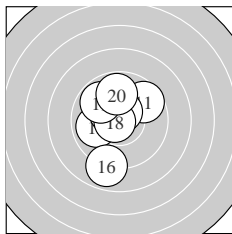

Ergebnis: **364** (384.4)
 Serien: 91 94 85 94
 Zähler: 13 19 7 1 0 0 0 0 0 0
 Innenzehner: 9
 weiteste: 925 (22), 744 (27), 674 (34)
 beste Teiler 45.1 (9.) 54.4 (18.) 80.5 (32.)
 Trefferlage 0.02 mm rechts, 0.50 mm hoch
 Streuwert 2.76, horizontal: 3.12, vertikal: 2.35

Serie 1:
 9.8 ← 8.7 → 10.0 ← 9.9 ↖ 9.0 →
 8.8 ↘ 9.3 ↓ 10.0 ↘ 10.8 * 9.2 ↑
 beste Teiler 45.1 (9.) 241.0 (8.) 245.6 (3.)
 Trefferlage 0.03 mm rechts, 0.08 mm tief
 Streuwert 2.89, horizontal: 3.27, vertikal: 2.45

Serie 2:
 9.7 ↗ 9.9 ← 10.5 * 10.1 ↖ 10.6 *
 8.9 ↓ 10.4 * 10.7 * 9.8 ↘ 9.8 ↑
 beste Teiler 54.4 (18.) 94.8 (15.) 105.6 (13.)
 Trefferlage 0.66 mm links, 0.51 mm hoch
 Streuwert 1.83, horizontal: 1.40, vertikal: 2.18

Serie 4:
 9.4 → 10.6 * 10.2 * 8.3 ← 10.2 *
 9.5 ↘ 9.0 → 10.6 * 9.6 → 10.1 ←
 beste Teiler 80.5 (32.) 83.7 (38.) 179.0 (33.)
 Trefferlage 0.01 mm links, 0.65 mm hoch
 Streuwert 2.55, horizontal: 3.30, vertikal: 1.45