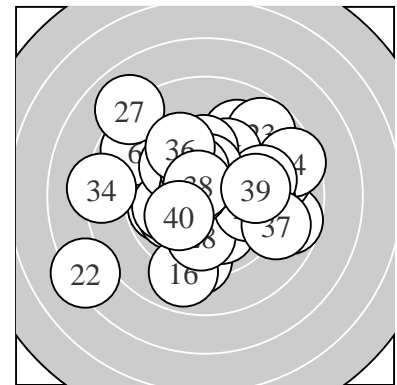

Ergebnis: **364** (384.4)
 Serien: 91 94 85 94
 Zähler: 13 19 7 1 0 0 0 0 0 0
 Innenzehner: 9
 weiteste: 925 (22), 744 (27), 674 (34)
 beste Teiler 45.1 (9.) 54.4 (18.) 80.5 (32.)
 Trefferlage 0.02 mm rechts, 0.50 mm hoch
 Streuwert 2.76, horizontal: 3.12, vertikal: 2.35

Serie 1:
 9.8 ← 8.7 → 10.0 ← 9.9 ↖ 9.0 →
 8.8 ↘ 9.3 ↓ 10.0 ↘ 10.8 * 9.2 ↑
 beste Teiler 45.1 (9.) 241.0 (8.) 245.6 (3.)
 Trefferlage 0.03 mm rechts, 0.08 mm tief
 Streuwert 2.89, horizontal: 3.27, vertikal: 2.45

Serie 2:
 9.7 ↗ 9.9 ← 10.5 * 10.1 ↖ 10.6 *
 8.9 ↓ 10.4 * 10.7 * 9.8 ↘ 9.8 ↑
 beste Teiler 54.4 (18.) 94.8 (15.) 105.6 (13.)
 Trefferlage 0.66 mm links, 0.51 mm hoch
 Streuwert 1.83, horizontal: 1.40, vertikal: 2.18

Serie 4:
 9.4 → 10.6 * 10.2 * 8.3 ← 10.2 *
 9.5 ↘ 9.0 → 10.6 * 9.6 → 10.1 ←
 beste Teiler 80.5 (32.) 83.7 (38.) 179.0 (33.)
 Trefferlage 0.01 mm links, 0.65 mm hoch
 Streuwert 2.55, horizontal: 3.30, vertikal: 1.45