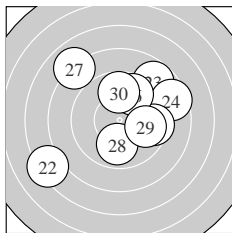

Ergebnis: **364** (384.4)
 Serien: 91 94 85 94
 Zähler: 13 19 7 1 0 0 0 0 0 0
 Innenzehner: 9
 weiteste: 925 (22), 744 (27), 674 (34)
 beste Teiler 45.1 (9.) 54.4 (18.) 80.5 (32.)
 Trefferlage 0.02 mm rechts, 0.50 mm hoch
 Streuwert 2.76, horizontal: 3.12, vertikal: 2.35

Serie 1:
 9.8 ← 8.7 → 10.0 ← 9.9 ↖ 9.0 →
 8.8 ↘ 9.3 ↓ 10.0 ↘ 10.8 * 9.2 ↑
 beste Teiler 45.1 (9.) 241.0 (8.) 245.6 (3.)
 Trefferlage 0.03 mm rechts, 0.08 mm tief
 Streuwert 2.89, horizontal: 3.27, vertikal: 2.45

Serie 2:
 9.7 ↗ 9.9 ← 10.5 * 10.1 ↖ 10.6 *
 8.9 ↓ 10.4 * 10.7 * 9.8 ↘ 9.8 ↑
 beste Teiler 54.4 (18.) 94.8 (15.) 105.6 (13.)
 Trefferlage 0.66 mm links, 0.51 mm hoch
 Streuwert 1.83, horizontal: 1.40, vertikal: 2.18

Serie 4:
 9.4 → 10.6 * 10.2 * 8.3 ← 10.2 *
 9.5 ↘ 9.0 → 10.6 * 9.6 → 10.1 ←
 beste Teiler 80.5 (32.) 83.7 (38.) 179.0 (33.)
 Trefferlage 0.01 mm links, 0.65 mm hoch
 Streuwert 2.55, horizontal: 3.30, vertikal: 1.45