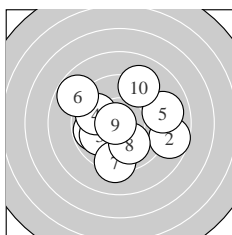

Ergebnis: **364** (384.4)
 Serien: 91 94 85 94
 Zähler: 13 19 7 1 0 0 0 0 0 0
 Innenzehner: 9
 weiteste: 925 (22), 744 (27), 674 (34)
 beste Teiler 45.1 (9.) 54.4 (18.) 80.5 (32.)
 Trefferlage 0.02 mm rechts, 0.50 mm hoch
 Streuwert 2.76, horizontal: 3.12, vertikal: 2.35

Serie 1:
 9.8 ← 8.7 → 10.0 ← 9.9 ↖ 9.0 →
 8.8 ↘ 9.3 ↓ 10.0 ↘ 10.8 * 9.2 ↑
 beste Teiler 45.1 (9.) 241.0 (8.) 245.6 (3.)
 Trefferlage 0.03 mm rechts, 0.08 mm tief
 Streuwert 2.89, horizontal: 3.27, vertikal: 2.45

Serie 2:
 9.7 ↗ 9.9 ← 10.5 * 10.1 ↖ 10.6 *
 8.9 ↓ 10.4 * 10.7 * 9.8 ↘ 9.8 ↑
 beste Teiler 54.4 (18.) 94.8 (15.) 105.6 (13.)
 Trefferlage 0.66 mm links, 0.51 mm hoch
 Streuwert 1.83, horizontal: 1.40, vertikal: 2.18

Serie 4:
 9.4 → 10.6 * 10.2 * 8.3 ← 10.2 *
 9.5 ↘ 9.0 → 10.6 * 9.6 → 10.1 ←
 beste Teiler 80.5 (32.) 83.7 (38.) 179.0 (33.)
 Trefferlage 0.01 mm links, 0.65 mm hoch
 Streuwert 2.55, horizontal: 3.30, vertikal: 1.45