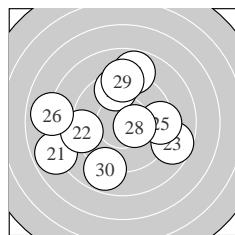

Ergebnis:	351	(372.2)
Serien:	88	87 85 91
Zähler:	3	26 10 1 0 0 0 0 0 0
Innenzehner:	2	
weiteste:	770 (21), 747 (26), 718 (3)	
beste Teiler	68.8 (13.) 132.8 (28.) 221.1 (38.)	
Trefferlage	0.03 mm rechts, 0.19 mm tief	
Streuwert	3.15, horizontal: 3.61, vertikal: 2.62	

Serie 1:	9.9 ↗	9.6 ↑	8.1 →	9.5 →	9.5 ↗
	9.9 ↓	9.8 ↑	9.1 ↓	8.9 ↙	9.2 ↖
beste Teiler	262.7 (6.) 265.5 (1.) 283.5 (7.)				
Trefferlage	0.73 mm rechts, 0.04 mm tief				
Streuwert	3.10, horizontal: 3.42, vertikal: 2.75				

Serie 2:	8.8 ↙	8.9 ↗	10.7 *	8.9 →	9.9 ↓
	9.4 ↙	9.2 ↘	8.1 ↘	9.7 →	9.9 ↘
beste Teiler	68.8 (13.) 254.1 (20.) 264.7 (15.)				
Trefferlage	0.82 mm rechts, 0.76 mm tief				
Streuwert	3.15, horizontal: 3.53, vertikal: 2.71				

Serie 4:	9.4 ↖	9.7 ↖	9.5 ↖	9.5 ↓	9.1 →
	9.7 ↘	9.0 →	10.1 →	9.8 ↖	9.3 ↖
beste Teiler	221.1 (38.) 296.9 (39.) 307.8 (32.)				
Trefferlage	0.44 mm links, 0.16 mm tief				
Streuwert	2.72, horizontal: 3.40, vertikal: 1.80				