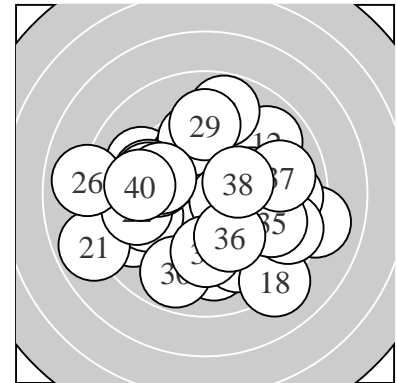

Ergebnis:	351	(372.2)
Serien:	88	87 85 91
Zähler:	3	26 10 1 0 0 0 0 0 0
Innenzehner:	2	
weiteste:	770 (21), 747 (26), 718 (3)	
beste Teiler	68.8 (13.) 132.8 (28.) 221.1 (38.)	
Trefferlage	0.03 mm rechts, 0.19 mm tief	
Streuwert	3.15, horizontal: 3.61, vertikal: 2.62	

Serie 1:	9.9 ↗	9.6 ↑	8.1 →	9.5 →	9.5 ↗
	9.9 ↓	9.8 ↑	9.1 ↓	8.9 ↙	9.2 ↖
beste Teiler	262.7 (6.) 265.5 (1.) 283.5 (7.)				
Trefferlage	0.73 mm rechts, 0.04 mm tief				
Streuwert	3.10, horizontal: 3.42, vertikal: 2.75				

Serie 3:	7.9 ↙	9.2 ↙	8.7 →	8.8 ↑	9.4 →
	8.0 ↙	9.6 ↑	10.4 *	9.2 ↑	8.9 ↓
beste Teiler	132.8 (28.) 350.6 (27.) 397.0 (25.)				
Trefferlage	0.96 mm links, 0.20 mm hoch				
Streuwert	3.82, horizontal: 4.26, vertikal: 3.31				

Serie 4:	9.4 ↖	9.7 ↖	9.5 ↖	9.5 ↓	9.1 →
	9.7 ↘	9.0 →	10.1 →	9.8 ↖	9.3 ↖
beste Teiler	221.1 (38.) 296.9 (39.) 307.8 (32.)				
Trefferlage	0.44 mm links, 0.16 mm tief				
Streuwert	2.72, horizontal: 3.40, vertikal: 1.80				