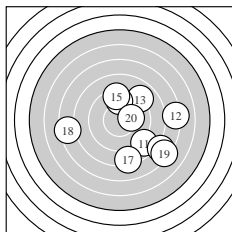

Ergebnis: **322** (339.0)
 Serien: 85 81 77 79
 Zähler: 7 10 9 8 4 2 0 0 0 0
 Innenzehner: 4
 weiteste: 1472 (21), 1285 (35), 1159 (5)
 beste Teiler 43.2 (7.) 99.1 (38.) 193.5 (2.)
 Trefferlage 2.27 mm rechts, 1.06 mm hoch
 Streuwert 4.71, horizontal: 5.10, vertikal: 4.28

Serie 1:
 7.8 → 10.2 * 9.1 ↗ 8.5 ↗ 6.3 ↘
 8.2 → 10.8 * 10.0 ↑ 8.6 ↗ 9.4 ↗
 beste Teiler 43.2 (7.) 193.5 (2.) 240.8 (8.)
 Trefferlage 3.77 mm rechts, 1.23 mm hoch
 Streuwert 3.41, horizontal: 3.42, vertikal: 3.40

Serie 2:
 8.7 ↘ 7.1 → 9.0 ↗ 9.7 ↑ 9.3 ↑
 7.6 ↘ 8.2 ↓ 7.4 ← 7.2 ↘ 10.2 *
 beste Teiler 197.8 (20.) 320.0 (14.) 406.7 (15.)
 Trefferlage 2.55 mm rechts, 1.06 mm tief
 Streuwert 4.64, horizontal: 5.18, vertikal: 4.02

Serie 4:
 8.6 ↗ 8.3 → 6.8 ↘ 9.8 → 5.8 ↖
 10.0 → 9.2 ↙ 10.6 * 8.7 ↘ 6.4 ↗
 beste Teiler 99.1 (38.) 241.5 (36.) 296.8 (34.)
 Trefferlage 0.69 mm rechts, 3.01 mm hoch
 Streuwert 5.01, horizontal: 4.74, vertikal: 5.25