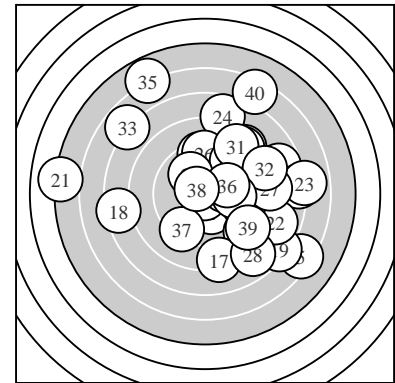

Ergebnis: **322** (339.0)
 Serien: 85 81 77 79
 Zähler: 7 10 9 8 4 2 0 0 0 0
 Innenzehner: 4
 weiteste: 1472 (21), 1285 (35), 1159 (5)
 beste Teiler 43.2 (7.) 99.1 (38.) 193.5 (2.)
 Trefferlage 2.27 mm rechts, 1.06 mm hoch
 Streuwert 4.71, horizontal: 5.10, vertikal: 4.28

Serie 1:
 7.8 → 10.2 * 9.1 ↗ 8.5 ↗ 6.3 ↘
 8.2 → 10.8 * 10.0 ↑ 8.6 ↗ 9.4 ↗
 beste Teiler 43.2 (7.) 193.5 (2.) 240.8 (8.)
 Trefferlage 3.77 mm rechts, 1.23 mm hoch
 Streuwert 3.41, horizontal: 3.42, vertikal: 3.40

Serie 2:
 8.7 ↘ 7.1 → 9.0 ↗ 9.7 ↑ 9.3 ↑
 7.6 ↘ 8.2 ↓ 7.4 ← 7.2 ↘ 10.2 *
 beste Teiler 197.8 (20.) 320.0 (14.) 406.7 (15.)
 Trefferlage 2.55 mm rechts, 1.06 mm tief
 Streuwert 4.64, horizontal: 5.18, vertikal: 4.02

Serie 4:
 8.6 ↗ 8.3 → 6.8 ↘ 9.8 → 5.8 ↖
 10.0 → 9.2 ↙ 10.6 * 8.7 ↘ 6.4 ↗
 beste Teiler 99.1 (38.) 241.5 (36.) 296.8 (34.)
 Trefferlage 0.69 mm rechts, 3.01 mm hoch
 Streuwert 5.01, horizontal: 4.74, vertikal: 5.25