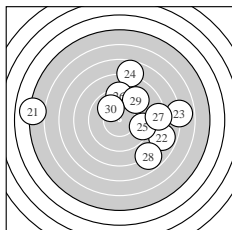

Ergebnis: **322** (339.0)
 Serien: 85 81 77 79
 Zähler: 7 10 9 8 4 2 0 0 0 0
 Innenzehner: 4
 weiteste: 1472 (21), 1285 (35), 1159 (5)
 beste Teiler 43.2 (7.) 99.1 (38.) 193.5 (2.)
 Trefferlage 2.27 mm rechts, 1.06 mm hoch
 Streuwert 4.71, horizontal: 5.10, vertikal: 4.28

Serie 1:
 7.8 → 10.2 * 9.1 ↗ 8.5 ↗ 6.3 ↘
 8.2 → 10.8 * 10.0 ↑ 8.6 ↗ 9.4 ↗
 beste Teiler 43.2 (7.) 193.5 (2.) 240.8 (8.)
 Trefferlage 3.77 mm rechts, 1.23 mm hoch
 Streuwert 3.41, horizontal: 3.42, vertikal: 3.40

Serie 2:
 8.7 ↘ 7.1 → 9.0 ↗ 9.7 ↑ 9.3 ↑
 7.6 ↘ 8.2 ↓ 7.4 ← 7.2 ↘ 10.2 *
 beste Teiler 197.8 (20.) 320.0 (14.) 406.7 (15.)
 Trefferlage 2.55 mm rechts, 1.06 mm tief
 Streuwert 4.64, horizontal: 5.18, vertikal: 4.02

Serie 4:
 8.6 ↗ 8.3 → 6.8 ↘ 9.8 → 5.8 ↖
 10.0 → 9.2 ↙ 10.6 * 8.7 ↘ 6.4 ↗
 beste Teiler 99.1 (38.) 241.5 (36.) 296.8 (34.)
 Trefferlage 0.69 mm rechts, 3.01 mm hoch
 Streuwert 5.01, horizontal: 4.74, vertikal: 5.25