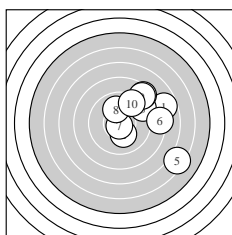

Ergebnis: **322** (339.0)
 Serien: 85 81 77 79
 Zähler: 7 10 9 8 4 2 0 0 0 0
 Innenzehner: 4
 weiteste: 1472 (21), 1285 (35), 1159 (5)
 beste Teiler 43.2 (7.) 99.1 (38.) 193.5 (2.)
 Trefferlage 2.27 mm rechts, 1.06 mm hoch
 Streuwert 4.71, horizontal: 5.10, vertikal: 4.28

Serie 1:
 7.8 → 10.2 * 9.1 ↗ 8.5 ↗ 6.3 ↘
 8.2 → 10.8 * 10.0 ↑ 8.6 ↗ 9.4 ↗
 beste Teiler 43.2 (7.) 193.5 (2.) 240.8 (8.)
 Trefferlage 3.77 mm rechts, 1.23 mm hoch
 Streuwert 3.41, horizontal: 3.42, vertikal: 3.40

Serie 2:
 8.7 ↘ 7.1 → 9.0 ↗ 9.7 ↑ 9.3 ↑
 7.6 ↘ 8.2 ↓ 7.4 ← 7.2 ↘ 10.2 *
 beste Teiler 197.8 (20.) 320.0 (14.) 406.7 (15.)
 Trefferlage 2.55 mm rechts, 1.06 mm tief
 Streuwert 4.64, horizontal: 5.18, vertikal: 4.02

Serie 4:
 8.6 ↗ 8.3 → 6.8 ↘ 9.8 → 5.8 ↖
 10.0 → 9.2 ↙ 10.6 * 8.7 ↘ 6.4 ↗
 beste Teiler 99.1 (38.) 241.5 (36.) 296.8 (34.)
 Trefferlage 0.69 mm rechts, 3.01 mm hoch
 Streuwert 5.01, horizontal: 4.74, vertikal: 5.25