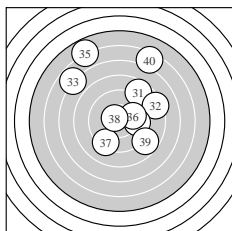

Ergebnis: **322** (339.0)
 Serien: 85 81 77 79
 Zähler: 7 10 9 8 4 2 0 0 0 0
 Innenzehner: 4
 weiteste: 1472 (21), 1285 (35), 1159 (5)
 beste Teiler 43.2 (7.) 99.1 (38.) 193.5 (2.)
 Trefferlage 2.27 mm rechts, 1.06 mm hoch
 Streuwert 4.71, horizontal: 5.10, vertikal: 4.28

Serie 1:
 7.8 → 10.2 * 9.1 ↗ 8.5 ↗ 6.3 ↘
 8.2 → 10.8 * 10.0 ↑ 8.6 ↗ 9.4 ↗
 beste Teiler 43.2 (7.) 193.5 (2.) 240.8 (8.)
 Trefferlage 3.77 mm rechts, 1.23 mm hoch
 Streuwert 3.41, horizontal: 3.42, vertikal: 3.40

Serie 2:
 8.7 ↘ 7.1 → 9.0 ↗ 9.7 ↑ 9.3 ↑
 7.6 ↘ 8.2 ↓ 7.4 ← 7.2 ↘ 10.2 *
 beste Teiler 197.8 (20.) 320.0 (14.) 406.7 (15.)
 Trefferlage 2.55 mm rechts, 1.06 mm tief
 Streuwert 4.64, horizontal: 5.18, vertikal: 4.02

Serie 4:
 8.6 ↗ 8.3 → 6.8 ↘ 9.8 → 5.8 ↖
 10.0 → 9.2 ↙ 10.6 * 8.7 ↘ 6.4 ↗
 beste Teiler 99.1 (38.) 241.5 (36.) 296.8 (34.)
 Trefferlage 0.69 mm rechts, 3.01 mm hoch
 Streuwert 5.01, horizontal: 4.74, vertikal: 5.25