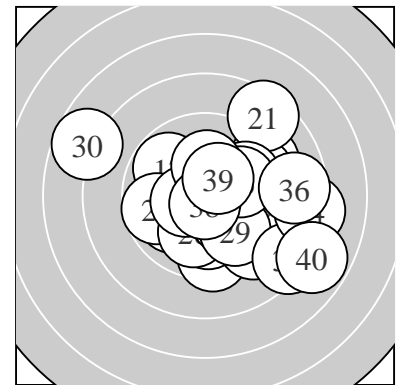

Ergebnis:	371	(386.9)
Serien:	97 93 91 90	
Zähler:	21 11 6 2 0 0 0 0 0 0	
Innenzehner:	11	
weiteste:	814 (30), 780 (40), 668 (34)	
beste Teiler	50.0 (38.) 50.6 (28.) 59.8 (14.)	
Trefferlage	1.36 mm rechts, 0.52 mm tief	
Streuwert	2.48, horizontal: 2.93, vertikal: 1.94	

Serie 1:	10.2 *	10.3 *	9.4 ↓	9.8 →	10.2 *
	10.1 →	10.1 ↘	10.1 →	9.2 ↘	10.0 ←
beste Teiler	174.9 (2.)	178.1 (1.)	191.2 (5.)		
Trefferlage	0.71 mm rechts, 1.04 mm tief				
Streuwert	1.76, horizontal: 1.93, vertikal: 1.57				

Serie 3:	8.5 ↗	10.0 ↓	10.7 *	8.5 ↘	9.6 →
	10.0 ↓	10.2 *	10.8 *	9.8 ↘	7.7 ←
beste Teiler	50.6 (28.)	66.4 (23.)	197.4 (27.)		
Trefferlage	0.74 mm rechts, 0.38 mm tief				
Streuwert	3.08, horizontal: 3.53, vertikal: 2.56				

Serie 4:	10.5 *	9.8 →	8.3 ↘	8.3 →	10.0 →
	8.7 →	10.2 *	10.8 *	10.4 *	7.8 ↘
beste Teiler	50.0 (38.)	125.6 (31.)	138.0 (39.)		
Trefferlage	2.87 mm rechts, 0.40 mm tief				
Streuwert	2.56, horizontal: 2.98, vertikal: 2.05				