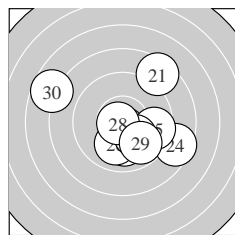

Ergebnis:	371	(386.9)
Serien:	97 93 91 90	
Zähler:	21 11 6 2 0 0 0 0 0 0	
Innenzehner:	11	
weiteste:	814 (30), 780 (40), 668 (34)	
beste Teiler	50.0 (38.) 50.6 (28.) 59.8 (14.)	
Trefferlage	1.36 mm rechts, 0.52 mm tief	
Streuwert	2.48, horizontal: 2.93, vertikal: 1.94	

Serie 1:	10.2 *	10.3 *	9.4 ↓	9.8 →	10.2 *
	10.1 →	10.1 ↘	10.1 →	9.2 ↘	10.0 ←
beste Teiler	174.9 (2.)	178.1 (1.)	191.2 (5.)		
Trefferlage	0.71 mm rechts, 1.04 mm tief				
Streuwert	1.76, horizontal: 1.93, vertikal: 1.57				

Serie 2:	9.2 ↗	10.0 ↘	9.2 ↘	10.7 *	9.5 →
	10.0 ←	9.8 ↘	8.8 →	10.0 →	9.7 ←
beste Teiler	59.8 (14.)	232.4 (12.)	236.4 (16.)		
Trefferlage	1.13 mm rechts, 0.26 mm tief				
Streuwert	2.37, horizontal: 2.93, vertikal: 1.62				

Serie 4:	10.5 *	9.8 →	8.3 ↘	8.3 →	10.0 →
	8.7 →	10.2 *	10.8 *	10.4 *	7.8 ↘
beste Teiler	50.0 (38.)	125.6 (31.)	138.0 (39.)		
Trefferlage	2.87 mm rechts, 0.40 mm tief				
Streuwert	2.56, horizontal: 2.98, vertikal: 2.05				