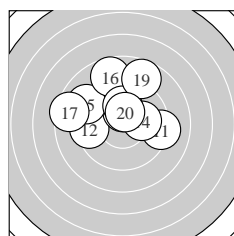

Ergebnis: **359** (371.8)
 Serien: 83 91 93 92
 Zähler: 12 17 9 2 0 0 0 0 0 0
 Innenzehner: 7
 weiteste: 927 (3), 847 (9), 750 (22)
 beste Teiler 88.5 (21.) 101.0 (27.) 138.0 (13.)
 Trefferlage 0.68 mm rechts, 1.72 mm hoch
 Streuwert 3.04, horizontal: 3.43, vertikal: 2.60

Serie 1:
 10.2 * 8.4 → 7.2 ↘ 8.3 ↖ 9.3 ↗
 8.2 ↖ 8.5 ↗ 9.4 ↖ 7.6 → 9.4 ↗
 beste Teiler 191.2 (1.) 387.2 (10.) 389.1 (8.)
 Trefferlage 1.94 mm rechts, 1.50 mm hoch
 Streuwert 4.21, horizontal: 4.42, vertikal: 3.99

Serie 2:
 9.2 → 9.4 ← 10.4 * 10.1 → 9.1 ↖
 8.7 ↖ 8.5 ← 10.1 ↑ 8.7 ↗ 10.4 *
 beste Teiler 138.0 (13.) 139.6 (20.) 210.0 (18.)
 Trefferlage 0.64 mm links, 1.83 mm hoch
 Streuwert 2.72, horizontal: 3.25, vertikal: 2.07

Serie 4:
 9.3 ↖ 9.0 ↑ 9.4 ↖ 9.2 ↑ 10.0 ↖
 9.1 ← 9.3 ↗ 10.1 ↗ 9.7 ← 9.7 →
 beste Teiler 201.6 (38.) 241.9 (35.) 311.8 (39.)
 Trefferlage 0.45 mm links, 2.12 mm hoch
 Streuwert 2.32, horizontal: 2.47, vertikal: 2.16