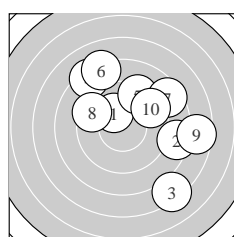

Ergebnis: **359** (371.8)
 Serien: 83 91 93 92
 Zähler: 12 17 9 2 0 0 0 0 0 0
 Innenzehner: 7
 weiteste: 927 (3), 847 (9), 750 (22)
 beste Teiler 88.5 (21.) 101.0 (27.) 138.0 (13.)
 Trefferlage 0.68 mm rechts, 1.72 mm hoch
 Streuwert 3.04, horizontal: 3.43, vertikal: 2.60

Serie 1:
 10.2 * 8.4 → 7.2 ↘ 8.3 ↖ 9.3 ↗
 8.2 ↖ 8.5 ↗ 9.4 ↖ 7.6 → 9.4 ↗
 beste Teiler 191.2 (1.) 387.2 (10.) 389.1 (8.)
 Trefferlage 1.94 mm rechts, 1.50 mm hoch
 Streuwert 4.21, horizontal: 4.42, vertikal: 3.99

Serie 2:
 9.2 → 9.4 ← 10.4 * 10.1 → 9.1 ↖
 8.7 ↖ 8.5 ← 10.1 ↑ 8.7 ↗ 10.4 *
 beste Teiler 138.0 (13.) 139.6 (20.) 210.0 (18.)
 Trefferlage 0.64 mm links, 1.83 mm hoch
 Streuwert 2.72, horizontal: 3.25, vertikal: 2.07

Serie 4:
 9.3 ↖ 9.0 ↑ 9.4 ↖ 9.2 ↑ 10.0 ↖
 9.1 ← 9.3 ↗ 10.1 ↗ 9.7 ← 9.7 →
 beste Teiler 201.6 (38.) 241.9 (35.) 311.8 (39.)
 Trefferlage 0.45 mm links, 2.12 mm hoch
 Streuwert 2.32, horizontal: 2.47, vertikal: 2.16