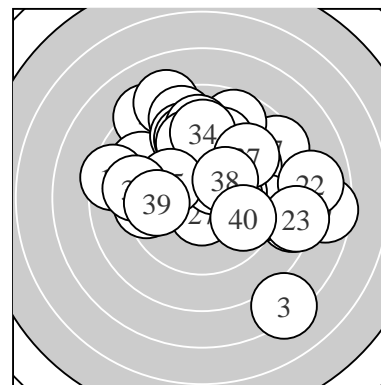

Ergebnis: **359** (371.8)
 Serien: 83 91 93 92
 Zähler: 12 17 9 2 0 0 0 0 0 0
 Innenzehner: 7
 weiteste: 927 (3), 847 (9), 750 (22)
 beste Teiler 88.5 (21.) 101.0 (27.) 138.0 (13.)
 Trefferlage 0.68 mm rechts, 1.72 mm hoch
 Streuwert 3.04, horizontal: 3.43, vertikal: 2.60

Serie 1:
 10.2 * 8.4 → 7.2 ↘ 8.3 ↖ 9.3 ↗
 8.2 ↖ 8.5 ↗ 9.4 ↖ 7.6 → 9.4 ↗
 beste Teiler 191.2 (1.) 387.2 (10.) 389.1 (8.)
 Trefferlage 1.94 mm rechts, 1.50 mm hoch
 Streuwert 4.21, horizontal: 4.42, vertikal: 3.99

Serie 2:
 9.2 → 9.4 ← 10.4 * 10.1 → 9.1 ↖
 8.7 ↖ 8.5 ← 10.1 ↑ 8.7 ↗ 10.4 *
 beste Teiler 138.0 (13.) 139.6 (20.) 210.0 (18.)
 Trefferlage 0.64 mm links, 1.83 mm hoch
 Streuwert 2.72, horizontal: 3.25, vertikal: 2.07

Serie 4:
 9.3 ↖ 9.0 ↑ 9.4 ↖ 9.2 ↑ 10.0 ↖
 9.1 ← 9.3 ↗ 10.1 ↗ 9.7 ← 9.7 →
 beste Teiler 201.6 (38.) 241.9 (35.) 311.8 (39.)
 Trefferlage 0.45 mm links, 2.12 mm hoch
 Streuwert 2.32, horizontal: 2.47, vertikal: 2.16