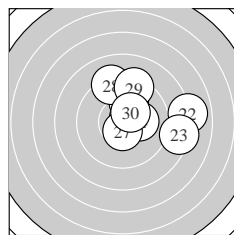

Ergebnis: **359** (371.8)
 Serien: 83 91 93 92
 Zähler: 12 17 9 2 0 0 0 0 0 0
 Innenzehner: 7
 weiteste: 927 (3), 847 (9), 750 (22)
 beste Teiler 88.5 (21.) 101.0 (27.) 138.0 (13.)
 Trefferlage 0.68 mm rechts, 1.72 mm hoch
 Streuwert 3.04, horizontal: 3.43, vertikal: 2.60

Serie 1:
 10.2 * 8.4 → 7.2 ↘ 8.3 ↖ 9.3 ↗
 8.2 ↖ 8.5 ↗ 9.4 ↖ 7.6 → 9.4 ↗
 beste Teiler 191.2 (1.) 387.2 (10.) 389.1 (8.)
 Trefferlage 1.94 mm rechts, 1.50 mm hoch
 Streuwert 4.21, horizontal: 4.42, vertikal: 3.99

Serie 2:
 9.2 → 9.4 ← 10.4 * 10.1 → 9.1 ↖
 8.7 ↖ 8.5 ← 10.1 ↑ 8.7 ↗ 10.4 *
 beste Teiler 138.0 (13.) 139.6 (20.) 210.0 (18.)
 Trefferlage 0.64 mm links, 1.83 mm hoch
 Streuwert 2.72, horizontal: 3.25, vertikal: 2.07

Serie 4:
 9.3 ↖ 9.0 ↑ 9.4 ↖ 9.2 ↑ 10.0 ↖
 9.1 ← 9.3 ↗ 10.1 ↗ 9.7 ← 9.7 →
 beste Teiler 201.6 (38.) 241.9 (35.) 311.8 (39.)
 Trefferlage 0.45 mm links, 2.12 mm hoch
 Streuwert 2.32, horizontal: 2.47, vertikal: 2.16