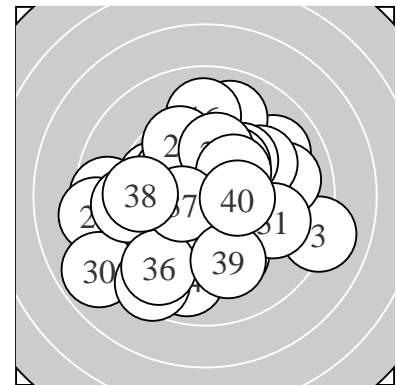

Ergebnis: **361** (377.8)  
 Serien: 92 91 87 91  
 Zähler: 10 22 7 1 0 0 0 0 0 0  
 Innenzehner: 4  
 weiteste: 770 (30), 716 (3), 659 (26)  
 beste Teiler 146.1 (37.) 146.3 (5.) 148.0 (33.)  
 Trefferlage 0.19 mm links, 0.34 mm tief  
 Streuwert 2.90, horizontal: 3.27, vertikal: 2.47

Serie 1:  
 9.0 ↗ 9.5 ← 8.1 → 10.1 ↗ 10.4 \*  
 9.0 ↑ 9.5 → 9.0 → 9.8 ← 10.1 →  
 beste Teiler 146.3 (5.) 220.4 (10.) 222.7 (4.)  
 Trefferlage 1.88 mm rechts, 0.48 mm hoch  
 Streuwert 2.69, horizontal: 3.22, vertikal: 2.02

Serie 2:  
 10.0 → 10.1 → 8.6 ← 9.7 ↖ 9.7 ↗  
 9.0 ↑ 9.6 ↓ 9.4 ↗ 9.4 ← 9.4 ↓  
 beste Teiler 202.0 (12.) 249.6 (11.) 314.9 (14.)  
 Trefferlage 0.18 mm links, 0.11 mm hoch  
 Streuwert 2.80, horizontal: 3.11, vertikal: 2.46

Serie 4:  
 9.2 → 9.1 ← 10.4 \* 9.9 ↓ 8.5 ↙  
 8.9 ↙ 10.4 \* 9.4 ← 9.3 ↓ 10.2 \*  
 beste Teiler 146.1 (37.) 148.0 (33.) 193.4 (40.)  
 Trefferlage 0.84 mm links, 1.97 mm tief  
 Streuwert 2.39, horizontal: 2.81, vertikal: 1.90