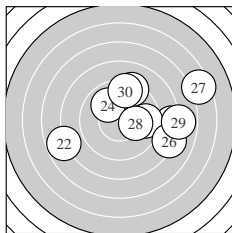

Ergebnis: **337** (355.8)
 Serien: 82 86 83 86
 Zähler: 7 14 11 5 3 0 0 0 0 0
 Innenzehner: 3
 weiteste: 1124 (27), 1090 (34), 1057 (1)
 beste Teiler 66.0 (31.) 110.1 (33.) 143.5 (13.)
 Trefferlage 1.96 mm rechts, 0.35 mm hoch
 Streuwert 3.89, horizontal: 4.42, vertikal: 3.28

Serie 1:
 6.7 ↙ 9.1 ← 10.1 ↓ 8.8 → 9.9 ↗
 9.4 ↘ 9.5 ↗ 7.9 ↖ 8.0 → 7.7 →
 beste Teiler 212.7 (3.) 253.1 (5.) 355.8 (7.)
 Trefferlage 1.07 mm rechts, 1.72 mm tief
 Streuwert 4.37, horizontal: 4.95, vertikal: 3.69

Serie 2:
 8.9 ↘ 9.4 ↓ 10.4 * 9.5 ↑ 8.9 →
 8.8 → 10.0 ↓ 8.9 ↑ 8.0 → 8.5 ↗
 beste Teiler 143.5 (13.) 235.7 (17.) 359.3 (14.)
 Trefferlage 2.32 mm rechts, 0.90 mm hoch
 Streuwert 3.12, horizontal: 2.75, vertikal: 3.44

Serie 4:
 10.7 * 9.4 ↗ 10.5 * 6.6 → 8.0 ↘
 9.1 → 7.8 → 9.0 ← 9.8 ↘ 9.7 ↘
 beste Teiler 66.0 (31.) 110.1 (33.) 289.6 (39.)
 Trefferlage 1.40 mm rechts, 1.52 mm hoch
 Streuwert 3.89, horizontal: 4.83, vertikal: 2.64