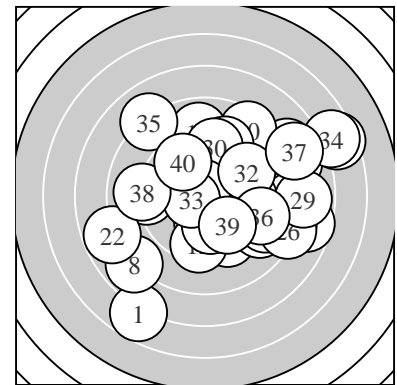

Ergebnis: **337** (355.8)
 Serien: 82 86 83 86
 Zähler: 7 14 11 5 3 0 0 0 0 0
 Innenzehner: 3
 weiteste: 1124 (27), 1090 (34), 1057 (1)
 beste Teiler 66.0 (31.) 110.1 (33.) 143.5 (13.)
 Trefferlage 1.96 mm rechts, 0.35 mm hoch
 Streuwert 3.89, horizontal: 4.42, vertikal: 3.28

Serie 1:
 6.7 ↙ 9.1 ← 10.1 ↓ 8.8 → 9.9 ↗
 9.4 ↘ 9.5 ↗ 7.9 ↖ 8.0 → 7.7 →
 beste Teiler 212.7 (3.) 253.1 (5.) 355.8 (7.)
 Trefferlage 1.07 mm rechts, 1.72 mm tief
 Streuwert 4.37, horizontal: 4.95, vertikal: 3.69

Serie 2:
 8.9 ↘ 9.4 ↓ 10.4 * 9.5 ↑ 8.9 →
 8.8 → 10.0 ↓ 8.9 ↑ 8.0 → 8.5 ↗
 beste Teiler 143.5 (13.) 235.7 (17.) 359.3 (14.)
 Trefferlage 2.32 mm rechts, 0.90 mm hoch
 Streuwert 3.12, horizontal: 2.75, vertikal: 3.44

Serie 4:
 10.7 * 9.4 ↗ 10.5 * 6.6 → 8.0 ↘
 9.1 → 7.8 → 9.0 ← 9.8 ↘ 9.7 ↘
 beste Teiler 66.0 (31.) 110.1 (33.) 289.6 (39.)
 Trefferlage 1.40 mm rechts, 1.52 mm hoch
 Streuwert 3.89, horizontal: 4.83, vertikal: 2.64