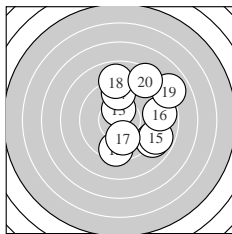

Ergebnis: **337** (355.8)
 Serien: 82 86 83 86
 Zähler: 7 14 11 5 3 0 0 0 0 0
 Innenzehner: 3
 weiteste: 1124 (27), 1090 (34), 1057 (1)
 beste Teiler 66.0 (31.) 110.1 (33.) 143.5 (13.)
 Trefferlage 1.96 mm rechts, 0.35 mm hoch
 Streuwert 3.89, horizontal: 4.42, vertikal: 3.28

Serie 1:
 6.7 ↙ 9.1 ← 10.1 ↓ 8.8 → 9.9 ↗
 9.4 ↘ 9.5 ↗ 7.9 ↖ 8.0 → 7.7 →
 beste Teiler 212.7 (3.) 253.1 (5.) 355.8 (7.)
 Trefferlage 1.07 mm rechts, 1.72 mm tief
 Streuwert 4.37, horizontal: 4.95, vertikal: 3.69

Serie 2:
 8.9 ↘ 9.4 ↓ 10.4 * 9.5 ↑ 8.9 →
 8.8 → 10.0 ↓ 8.9 ↑ 8.0 → 8.5 ↗
 beste Teiler 143.5 (13.) 235.7 (17.) 359.3 (14.)
 Trefferlage 2.32 mm rechts, 0.90 mm hoch
 Streuwert 3.12, horizontal: 2.75, vertikal: 3.44

Serie 4:
 10.7 * 9.4 ↗ 10.5 * 6.6 → 8.0 ↘
 9.1 → 7.8 → 9.0 ← 9.8 ↘ 9.7 ↘
 beste Teiler 66.0 (31.) 110.1 (33.) 289.6 (39.)
 Trefferlage 1.40 mm rechts, 1.52 mm hoch
 Streuwert 3.89, horizontal: 4.83, vertikal: 2.64