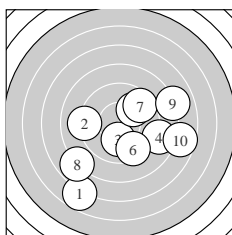

Ergebnis: **337** (355.8)
 Serien: 82 86 83 86
 Zähler: 7 14 11 5 3 0 0 0 0 0
 Innenzehner: 3
 weiteste: 1124 (27), 1090 (34), 1057 (1)
 beste Teiler 66.0 (31.) 110.1 (33.) 143.5 (13.)
 Trefferlage 1.96 mm rechts, 0.35 mm hoch
 Streuwert 3.89, horizontal: 4.42, vertikal: 3.28

Serie 1:
 6.7 ↙ 9.1 ← 10.1 ↓ 8.8 → 9.9 ↗
 9.4 ↘ 9.5 ↗ 7.9 ↖ 8.0 → 7.7 →
 beste Teiler 212.7 (3.) 253.1 (5.) 355.8 (7.)
 Trefferlage 1.07 mm rechts, 1.72 mm tief
 Streuwert 4.37, horizontal: 4.95, vertikal: 3.69

Serie 2:
 8.9 ↘ 9.4 ↓ 10.4 * 9.5 ↑ 8.9 →
 8.8 → 10.0 ↓ 8.9 ↑ 8.0 → 8.5 ↗
 beste Teiler 143.5 (13.) 235.7 (17.) 359.3 (14.)
 Trefferlage 2.32 mm rechts, 0.90 mm hoch
 Streuwert 3.12, horizontal: 2.75, vertikal: 3.44

Serie 4:
 10.7 * 9.4 ↗ 10.5 * 6.6 → 8.0 ↘
 9.1 → 7.8 → 9.0 ← 9.8 ↘ 9.7 ↘
 beste Teiler 66.0 (31.) 110.1 (33.) 289.6 (39.)
 Trefferlage 1.40 mm rechts, 1.52 mm hoch
 Streuwert 3.89, horizontal: 4.83, vertikal: 2.64