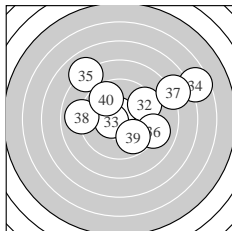

Ergebnis: **337** (355.8)
 Serien: 82 86 83 86
 Zähler: 7 14 11 5 3 0 0 0 0 0
 Innenzehner: 3
 weiteste: 1124 (27), 1090 (34), 1057 (1)
 beste Teiler 66.0 (31.) 110.1 (33.) 143.5 (13.)
 Trefferlage 1.96 mm rechts, 0.35 mm hoch
 Streuwert 3.89, horizontal: 4.42, vertikal: 3.28

Serie 1:
 6.7 ↙ 9.1 ← 10.1 ↓ 8.8 → 9.9 ↗
 9.4 ↘ 9.5 ↗ 7.9 ↖ 8.0 → 7.7 →
 beste Teiler 212.7 (3.) 253.1 (5.) 355.8 (7.)
 Trefferlage 1.07 mm rechts, 1.72 mm tief
 Streuwert 4.37, horizontal: 4.95, vertikal: 3.69

Serie 2:
 8.9 ↘ 9.4 ↓ 10.4 * 9.5 ↑ 8.9 →
 8.8 → 10.0 ↓ 8.9 ↑ 8.0 → 8.5 ↗
 beste Teiler 143.5 (13.) 235.7 (17.) 359.3 (14.)
 Trefferlage 2.32 mm rechts, 0.90 mm hoch
 Streuwert 3.12, horizontal: 2.75, vertikal: 3.44

Serie 4:
 10.7 * 9.4 ↗ 10.5 * 6.6 → 8.0 ↘
 9.1 → 7.8 → 9.0 ← 9.8 ↘ 9.7 ↘
 beste Teiler 66.0 (31.) 110.1 (33.) 289.6 (39.)
 Trefferlage 1.40 mm rechts, 1.52 mm hoch
 Streuwert 3.89, horizontal: 4.83, vertikal: 2.64