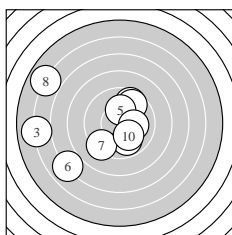

Ergebnis:	353	(372.0)			
Serien:	84	90	90	89	
Zähler:	15	13	6	3	2 1 0 0 0 0
Innenzehner:	12				
weiteste:	1261 (8), 1234 (3), 1067 (40)				
beste Teiler	4.4 (38.) 34.4 (19.) 70.0 (12.)				
Trefferlage	1.13 mm links, 0.00 mm				
Streuwert	3.65, horizontal: 4.53, vertikal: 2.47				

Serie 1:

9.6 ↗	9.9 ↘	6.0 ←	9.6 ↗	10.2 *
7.0 ↙	9.3 ↙	5.9 ↘	10.1 →	10.1 ↘
beste Teiler	195.5 (5.) 209.0 (9.) 221.6 (10.)			
Trefferlage	2.56 mm links, 0.14 mm tief			
Streuwert	4.75, horizontal: 5.62, vertikal: 3.68			

Serie 2:

8.7 →	10.7 *	7.2 ↖	8.3 ↘	10.2 *
10.0 ↓	9.6 ←	8.7 ↖	10.8 *	10.3 *
beste Teiler	34.4 (19.) 70.0 (12.) 173.0 (20.)			
Trefferlage	0.44 mm links, 0.42 mm tief			
Streuwert	3.47, horizontal: 4.57, vertikal: 1.78			

Serie 4:

10.2 *	10.4 *	9.9 ←	9.5 ↘	9.3 →
7.8 ↘	10.4 *	10.9 *	9.6 ↘	6.7 ↖
beste Teiler	4.4 (38.) 130.5 (37.) 142.5 (32.)			
Trefferlage	0.56 mm rechts, 0.42 mm tief			
Streuwert	3.55, horizontal: 4.71, vertikal: 1.76			