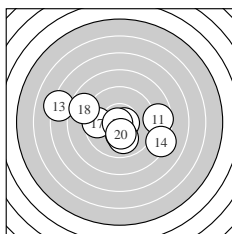

Ergebnis:	353	(372.0)			
Serien:	84	90	90	89	
Zähler:	15	13	6	3	2 1 0 0 0 0
Innenzehner:	12				
weiteste:	1261 (8), 1234 (3), 1067 (40)				
beste Teiler	4.4 (38.) 34.4 (19.) 70.0 (12.)				
Trefferlage	1.13 mm links, 0.00 mm				
Streuwert	3.65, horizontal: 4.53, vertikal: 2.47				

Serie 1:

9.6 ↗	9.9 ↘	6.0 ←	9.6 ↗	10.2 *
7.0 ↙	9.3 ↙	5.9 ↘	10.1 →	10.1 ↘
beste Teiler	195.5 (5.) 209.0 (9.) 221.6 (10.)			
Trefferlage	2.56 mm links, 0.14 mm tief			
Streuwert	4.75, horizontal: 5.62, vertikal: 3.68			

Serie 2:

8.7 →	10.7 *	7.2 ↖	8.3 ↘	10.2 *
10.0 ↓	9.6 ←	8.7 ↖	10.8 *	10.3 *
beste Teiler	34.4 (19.) 70.0 (12.) 173.0 (20.)			
Trefferlage	0.44 mm links, 0.42 mm tief			
Streuwert	3.47, horizontal: 4.57, vertikal: 1.78			

Serie 4:

10.2 *	10.4 *	9.9 ←	9.5 ↘	9.3 →
7.8 ↘	10.4 *	10.9 *	9.6 ↘	6.7 ↖
beste Teiler	4.4 (38.) 130.5 (37.) 142.5 (32.)			
Trefferlage	0.56 mm rechts, 0.42 mm tief			
Streuwert	3.55, horizontal: 4.71, vertikal: 1.76			