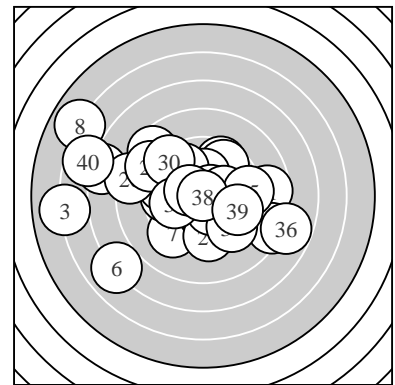

Ergebnis:	353	(372.0)			
Serien:	84	90	90	89	
Zähler:	15	13	6	3	2 1 0 0 0 0
Innenzehner:	12				
weiteste:	1261 (8), 1234 (3), 1067 (40)				
beste Teiler	4.4 (38.) 34.4 (19.) 70.0 (12.)				
Trefferlage	1.13 mm links, 0.00 mm				
Streuwert	3.65, horizontal: 4.53, vertikal: 2.47				

Serie 1:

9.6 ↗	9.9 ↘	6.0 ←	9.6 ↗	10.2 *
7.0 ↙	9.3 ↙	5.9 ↘	10.1 →	10.1 ↘
beste Teiler	195.5 (5.) 209.0 (9.) 221.6 (10.)			
Trefferlage	2.56 mm links, 0.14 mm tief			
Streuwert	4.75, horizontal: 5.62, vertikal: 3.68			

Serie 3:

10.4 *	9.8 ↘	10.4 *	8.6 ↘	9.5 ↖
8.3 ↖	9.5 ↓	8.8 ↘	10.6 *	9.2 ↘
beste Teiler	85.0 (29.) 130.3 (23.) 136.1 (21.)			
Trefferlage	2.11 mm links, 0.95 mm hoch			
Streuwert	2.51, horizontal: 2.71, vertikal: 2.30			

Serie 4:

10.2 *	10.4 *	9.9 ←	9.5 ↘	9.3 →
7.8 ↘	10.4 *	10.9 *	9.6 ↘	6.7 ↖
beste Teiler	4.4 (38.) 130.5 (37.) 142.5 (32.)			
Trefferlage	0.56 mm rechts, 0.42 mm tief			
Streuwert	3.55, horizontal: 4.71, vertikal: 1.76			