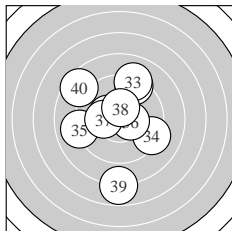

Ergebnis:	<b>359</b>	(377.3)			
Serien:	87	88	93	91	
Zähler:	17	12	5	5	1 0 0 0 0 0
Innenzehner:	13				
weiteste:	1135 (7), 837 (4), 817 (13)				
beste Teiler	10.1 (9.) 14.1 (2.) 45.7 (1.)				
Trefferlage	0.96 mm links, 0.71 mm hoch				
Streuwert	3.21, horizontal: 3.10, vertikal: 3.31				

Serie 1:	10.8 *	10.9 *	10.3 *	7.6 ↘	9.9 ←
	8.9 ↙	6.4 ↘	10.1 ←	10.9 *	7.9 ↙
beste Teiler	10.1 (9.) 14.1 (2.) 45.7 (1.)				
Trefferlage	2.60 mm links, 0.66 mm hoch				
Streuwert	3.55, horizontal: 2.44, vertikal: 4.38				

Serie 2:	10.6 *	9.7 ↘	7.7 →	9.0 ↙	9.5 →
	8.7 ←	8.7 ↑	10.1 ↘	10.0 ↘	8.4 ↑
beste Teiler	97.4 (11.) 203.2 (18.) 238.7 (19.)				
Trefferlage	0.06 mm links, 1.91 mm hoch				
Streuwert	3.29, horizontal: 3.79, vertikal: 2.70				

Serie 4:	10.3 *	9.2 ↑	9.1 ↑	9.2 ↘	9.0 ←
	10.4 *	10.2 *	10.4 *	7.8 ↓	8.5 ↘
beste Teiler	131.2 (36.) 135.5 (38.) 154.3 (31.)				
Trefferlage	0.44 mm links, 0.27 mm hoch				
Streuwert	3.24, horizontal: 2.81, vertikal: 3.61				