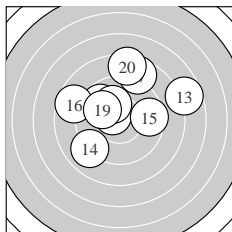

Ergebnis:	<b>359</b>	(377.3)			
Serien:	87	88	93	91	
Zähler:	17	12	5	5	1 0 0 0 0 0
Innenzehner:	13				
weiteste:	1135 (7), 837 (4), 817 (13)				
beste Teiler	10.1 (9.) 14.1 (2.) 45.7 (1.)				
Trefferlage	0.96 mm links, 0.71 mm hoch				
Streuwert	3.21, horizontal: 3.10, vertikal: 3.31				

Serie 1:	10.8 *	10.9 *	10.3 *	7.6 ↘	9.9 ←
	8.9 ↙	6.4 ↘	10.1 ←	10.9 *	7.9 ↙
beste Teiler	10.1 (9.) 14.1 (2.) 45.7 (1.)				
Trefferlage	2.60 mm links, 0.66 mm hoch				
Streuwert	3.55, horizontal: 2.44, vertikal: 4.38				

Serie 2:	10.6 *	9.7 ↘	7.7 →	9.0 ↙	9.5 →
	8.7 ←	8.7 ↑	10.1 ↘	10.0 ↘	8.4 ↑
beste Teiler	97.4 (11.) 203.2 (18.) 238.7 (19.)				
Trefferlage	0.06 mm links, 1.91 mm hoch				
Streuwert	3.29, horizontal: 3.79, vertikal: 2.70				

Serie 4:	10.3 *	9.2 ↑	9.1 ↑	9.2 ↘	9.0 ←
	10.4 *	10.2 *	10.4 *	7.8 ↓	8.5 ↘
beste Teiler	131.2 (36.) 135.5 (38.) 154.3 (31.)				
Trefferlage	0.44 mm links, 0.27 mm hoch				
Streuwert	3.24, horizontal: 2.81, vertikal: 3.61				