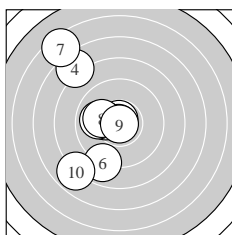

Ergebnis:	<b>359</b>	(377.3)			
Serien:	87	88	93	91	
Zähler:	17	12	5	5	1 0 0 0 0 0
Innenzehner:	13				
weiteste:	1135 (7), 837 (4), 817 (13)				
beste Teiler	10.1 (9.) 14.1 (2.) 45.7 (1.)				
Trefferlage	0.96 mm links, 0.71 mm hoch				
Streuwert	3.21, horizontal: 3.10, vertikal: 3.31				

Serie 1:	10.8 *	10.9 *	10.3 *	7.6 ↘	9.9 ←
	8.9 ↙	6.4 ↘	10.1 ←	10.9 *	7.9 ↙
beste Teiler	10.1 (9.) 14.1 (2.) 45.7 (1.)				
Trefferlage	2.60 mm links, 0.66 mm hoch				
Streuwert	3.55, horizontal: 2.44, vertikal: 4.38				

Serie 2:	10.6 *	9.7 ↘	7.7 →	9.0 ↙	9.5 →
	8.7 ←	8.7 ↑	10.1 ↘	10.0 ↘	8.4 ↑
beste Teiler	97.4 (11.) 203.2 (18.) 238.7 (19.)				
Trefferlage	0.06 mm links, 1.91 mm hoch				
Streuwert	3.29, horizontal: 3.79, vertikal: 2.70				

Serie 4:	10.3 *	9.2 ↑	9.1 ↑	9.2 ↘	9.0 ←
	10.4 *	10.2 *	10.4 *	7.8 ↓	8.5 ↘
beste Teiler	131.2 (36.) 135.5 (38.) 154.3 (31.)				
Trefferlage	0.44 mm links, 0.27 mm hoch				
Streuwert	3.24, horizontal: 2.81, vertikal: 3.61				