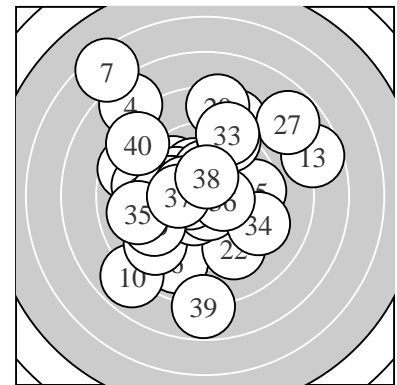

Serie 1:	10.8 *	10.9 *	10.3 *	7.6 ↘	9.9 ←
	8.9 ↙	6.4 ↘	10.1 ←	10.9 *	7.9 ↙
beste Teiler	10.1 (9.) 14.1 (2.) 45.7 (1.)				
Trefferlage	2.60 mm links, 0.66 mm hoch				
Streuwert	3.55, horizontal: 2.44, vertikal: 4.38				

Serie 2:	10.6 *	9.7 ↘	7.7 →	9.0 ↙	9.5 →
	8.7 ←	8.7 ↑	10.1 ↘	10.0 ↘	8.4 ↑
beste Teiler	97.4 (11.) 203.2 (18.) 238.7 (19.)				
Trefferlage	0.06 mm links, 1.91 mm hoch				
Streuwert	3.29, horizontal: 3.79, vertikal: 2.70				

Serie 3:	10.0 ←	9.3 ↘	10.4 *	10.6 *	9.2 ←
	9.7 ←	7.8 ↗	10.5 *	10.3 *	9.3 ↙
beste Teiler	94.5 (24.) 106.9 (28.) 148.0 (23.)				
Trefferlage	0.73 mm links, 0.00 mm				
Streuwert	2.74, horizontal: 3.05, vertikal: 2.39				

Serie 4:	10.3 *	9.2 ↑	9.1 ↑	9.2 ↘	9.0 ←
	10.4 *	10.2 *	10.4 *	7.8 ↓	8.5 ↘
beste Teiler	131.2 (36.) 135.5 (38.) 154.3 (31.)				
Trefferlage	0.44 mm links, 0.27 mm hoch				
Streuwert	3.24, horizontal: 2.81, vertikal: 3.61				