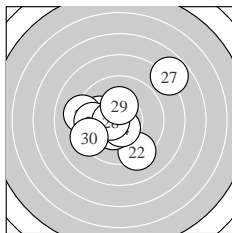

Ergebnis:	<b>359</b>	(377.3)			
Serien:	87	88	93	91	
Zähler:	17	12	5	5	1 0 0 0 0 0
Innenzehner:	13				
weiteste:	1135 (7), 837 (4), 817 (13)				
beste Teiler	10.1 (9.) 14.1 (2.) 45.7 (1.)				
Trefferlage	0.96 mm links, 0.71 mm hoch				
Streuwert	3.21, horizontal: 3.10, vertikal: 3.31				

Serie 1:	10.8 *	10.9 *	10.3 *	7.6 ↘	9.9 ←
	8.9 ↙	6.4 ↘	10.1 ←	10.9 *	7.9 ↙
beste Teiler	10.1 (9.) 14.1 (2.) 45.7 (1.)				
Trefferlage	2.60 mm links, 0.66 mm hoch				
Streuwert	3.55, horizontal: 2.44, vertikal: 4.38				

Serie 2:	10.6 *	9.7 ↘	7.7 →	9.0 ↙	9.5 →
	8.7 ←	8.7 ↑	10.1 ↘	10.0 ↘	8.4 ↑
beste Teiler	97.4 (11.) 203.2 (18.) 238.7 (19.)				
Trefferlage	0.06 mm links, 1.91 mm hoch				
Streuwert	3.29, horizontal: 3.79, vertikal: 2.70				

Serie 4:	10.3 *	9.2 ↑	9.1 ↑	9.2 ↘	9.0 ←
	10.4 *	10.2 *	10.4 *	7.8 ↓	8.5 ↘
beste Teiler	131.2 (36.) 135.5 (38.) 154.3 (31.)				
Trefferlage	0.44 mm links, 0.27 mm hoch				
Streuwert	3.24, horizontal: 2.81, vertikal: 3.61				