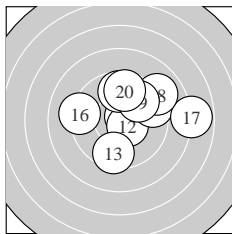

Ergebnis:	368	(387.4)
Serien:	90 90 92 96	
Zähler:	15 19 5 1 0 0 0 0 0 0	
Innenzehner:	13	
weiteste:	777 (17), 713 (8), 683 (6)	
beste Teiler	15.5 (25.) 35.1 (33.) 50.2 (30.)	
Trefferlage	0.26 mm rechts, 0.88 mm hoch	
Streuwert	2.59, horizontal: 3.23, vertikal: 1.73	

Serie 1:	8.4 ↙	10.2 *	9.8 →	10.2 *	10.0 →
	8.2 →	9.1 ↖	8.1 →	9.0 ↘	9.9 ↙
beste Teiler	177.5 (4.) 186.5 (2.) 250.7 (5.)				
Trefferlage	0.43 mm rechts, 0.19 mm hoch				
Streuwert	3.43, horizontal: 4.39, vertikal: 2.05				

Serie 2:	10.7 *	10.5 *	9.5 ↓	9.4 →	9.7 ↑
	9.2 ←	7.8 →	9.0 ↗	9.8 ↗	9.7 ↑
beste Teiler	73.7 (11.) 106.0 (12.) 288.4 (19.)				
Trefferlage	1.43 mm rechts, 0.98 mm hoch				
Streuwert	2.71, horizontal: 3.23, vertikal: 2.05				

Serie 4:	10.6 *	10.5 *	10.8 *	9.2 ↗	9.9 →
	9.7 ↘	10.5 *	10.2 *	9.9 ↖	10.4 *
beste Teiler	35.1 (33.) 86.2 (31.) 108.4 (32.)				
Trefferlage	0.32 mm links, 1.07 mm hoch				
Streuwert	1.46, horizontal: 1.74, vertikal: 1.11				