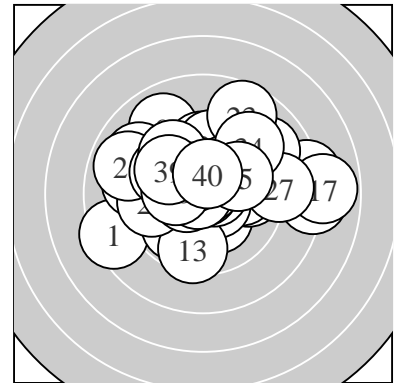

Ergebnis:	368	(387.4)
Serien:	90 90 92 96	
Zähler:	15 19 5 1 0 0 0 0 0 0	
Innenzehner:	13	
weiteste:	777 (17), 713 (8), 683 (6)	
beste Teiler	15.5 (25.) 35.1 (33.) 50.2 (30.)	
Trefferlage	0.26 mm rechts, 0.88 mm hoch	
Streuwert	2.59, horizontal: 3.23, vertikal: 1.73	

Serie 1:	8.4 ↙	10.2 *	9.8 →	10.2 *	10.0 →
	8.2 →	9.1 ↖	8.1 →	9.0 ↘	9.9 ↙
beste Teiler	177.5 (4.) 186.5 (2.) 250.7 (5.)				
Trefferlage	0.43 mm rechts, 0.19 mm hoch				
Streuwert	3.43, horizontal: 4.39, vertikal: 2.05				

Serie 2:	10.7 *	10.5 *	9.5 ↓	9.4 →	9.7 ↑
	9.2 ←	7.8 →	9.0 ↗	9.8 ↗	9.7 ↑
beste Teiler	73.7 (11.) 106.0 (12.) 288.4 (19.)				
Trefferlage	1.43 mm rechts, 0.98 mm hoch				
Streuwert	2.71, horizontal: 3.23, vertikal: 2.05				

Serie 4:	10.6 *	10.5 *	10.8 *	9.2 ↗	9.9 →
	9.7 ↘	10.5 *	10.2 *	9.9 ↖	10.4 *
beste Teiler	35.1 (33.) 86.2 (31.) 108.4 (32.)				
Trefferlage	0.32 mm links, 1.07 mm hoch				
Streuwert	1.46, horizontal: 1.74, vertikal: 1.11				