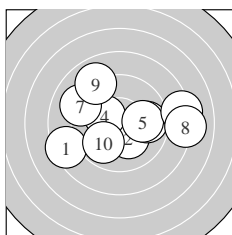

Ergebnis:	368	(387.4)
Serien:	90 90 92 96	
Zähler:	15 19 5 1 0 0 0 0 0 0	
Innenzehner:	13	
weiteste:	777 (17), 713 (8), 683 (6)	
beste Teiler	15.5 (25.) 35.1 (33.) 50.2 (30.)	
Trefferlage	0.26 mm rechts, 0.88 mm hoch	
Streuwert	2.59, horizontal: 3.23, vertikal: 1.73	

Serie 1:	8.4 ↙	10.2 *	9.8 →	10.2 *	10.0 →
	8.2 →	9.1 ↖	8.1 →	9.0 ↘	9.9 ↙
beste Teiler	177.5 (4.) 186.5 (2.) 250.7 (5.)				
Trefferlage	0.43 mm rechts, 0.19 mm hoch				
Streuwert	3.43, horizontal: 4.39, vertikal: 2.05				

Serie 2:	10.7 *	10.5 *	9.5 ↓	9.4 →	9.7 ↑
	9.2 ←	7.8 →	9.0 ↗	9.8 ↗	9.7 ↑
beste Teiler	73.7 (11.) 106.0 (12.) 288.4 (19.)				
Trefferlage	1.43 mm rechts, 0.98 mm hoch				
Streuwert	2.71, horizontal: 3.23, vertikal: 2.05				

Serie 4:	10.6 *	10.5 *	10.8 *	9.2 ↗	9.9 →
	9.7 ↘	10.5 *	10.2 *	9.9 ↖	10.4 *
beste Teiler	35.1 (33.) 86.2 (31.) 108.4 (32.)				
Trefferlage	0.32 mm links, 1.07 mm hoch				
Streuwert	1.46, horizontal: 1.74, vertikal: 1.11				