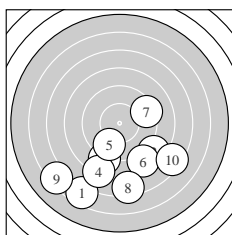

Ergebnis:	319	(336.3)
Serien:	76	85 78 80
Zähler:	4	11 9 12 4 0 0 0 0 0
Innenzehner:	3	
weiteste:	1171 (9), 1163 (30), 1107 (1)	
beste Teiler	129.2 (37.)	163.2 (27.) 183.8 (21.)
Trefferlage	0.31 mm rechts, 2.99 mm tief	
Streuwert	4.52, horizontal: 5.17, vertikal: 3.75	

Serie 1:

6.5 ↙	8.5 ↘	8.8 ↙	8.0 ↙	9.6 ↙
8.5 ↘	9.3 →	7.3 ↓	6.3 ↗	7.4 ↘

beste Teiler 331.4 (5.) 410.7 (7.) 540.7 (3.)
 Trefferlage 0.02 mm links, 5.38 mm tief
 Streuwert 4.23, horizontal: 5.00, vertikal: 3.27

Serie 3:

10.2 *	7.9 →	7.6 ↓	8.7 ↘	10.0 ↘
6.5 ←	10.3 *	7.4 ↘	7.6 ↘	6.3 ←

beste Teiler 163.2 (27.) 183.8 (21.) 236.6 (25.)
 Trefferlage 0.98 mm links, 1.20 mm tief
 Streuwert 5.54, horizontal: 6.34, vertikal: 4.61

Serie 4:

7.1 →	8.6 ↗	8.2 ↓	7.4 ↘	8.8 ↘
7.6 ↓	10.4 *	9.2 ↗	9.0 ↓	7.7 ←

beste Teiler 129.2 (37.) 441.2 (38.) 489.5 (39.)
 Trefferlage 1.81 mm rechts, 2.88 mm tief
 Streuwert 4.38, horizontal: 5.19, vertikal: 3.38