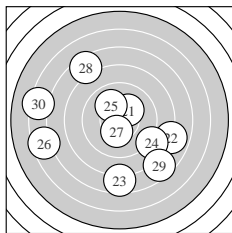

Serie 1:

6.5 ↙	8.5 ↘	8.8 ↙	8.0 ↙	9.6 ↙
8.5 ↘	9.3 →	7.3 ↓	6.3 ↗	7.4 ↘

beste Teiler 331.4 (5.) 410.7 (7.) 540.7 (3.)
 Trefferlage 0.02 mm links, 5.38 mm tief
 Streuwert 4.23, horizontal: 5.00, vertikal: 3.27

Serie 2:

9.2 →	8.9 ↘	9.3 ↗	9.5 ↙	7.1 ↘
9.3 ↗	9.5 ↘	9.6 ↗	7.3 →	9.9 ←

beste Teiler 273.1 (20.) 338.8 (18.) 358.3 (14.)
 Trefferlage 0.45 mm rechts, 2.51 mm tief
 Streuwert 3.64, horizontal: 4.37, vertikal: 2.73

Serie 3:

10.2 *	7.9 →	7.6 ↓	8.7 ↘	10.0 ↘
6.5 ←	10.3 *	7.4 ↘	7.6 ↘	6.3 ←

beste Teiler 163.2 (27.) 183.8 (21.) 236.6 (25.)
 Trefferlage 0.98 mm links, 1.20 mm tief
 Streuwert 5.54, horizontal: 6.34, vertikal: 4.61

Serie 4:

7.1 →	8.6 ↗	8.2 ↓	7.4 ↘	8.8 ↘
7.6 ↓	10.4 *	9.2 ↗	9.0 ↓	7.7 ←

beste Teiler 129.2 (37.) 441.2 (38.) 489.5 (39.)
 Trefferlage 1.81 mm rechts, 2.88 mm tief
 Streuwert 4.38, horizontal: 5.19, vertikal: 3.38