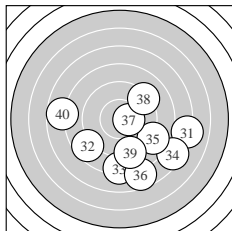

Serie 1:

6.5 ↙	8.5 ↘	8.8 ↙	8.0 ↙	9.6 ↙
8.5 ↘	9.3 →	7.3 ↓	6.3 ↗	7.4 ↘

beste Teiler 331.4 (5.) 410.7 (7.) 540.7 (3.)
 Trefferlage 0.02 mm links, 5.38 mm tief
 Streuwert 4.23, horizontal: 5.00, vertikal: 3.27

Serie 2:

9.2 →	8.9 ↘	9.3 ↗	9.5 ↙	7.1 ↘
9.3 ↗	9.5 ↘	9.6 ↗	7.3 →	9.9 ←

beste Teiler 273.1 (20.) 338.8 (18.) 358.3 (14.)
 Trefferlage 0.45 mm rechts, 2.51 mm tief
 Streuwert 3.64, horizontal: 4.37, vertikal: 2.73

Serie 3:

10.2 *	7.9 →	7.6 ↓	8.7 ↘	10.0 ↘
6.5 ←	10.3 *	7.4 ↘	7.6 ↘	6.3 ←

beste Teiler 163.2 (27.) 183.8 (21.) 236.6 (25.)
 Trefferlage 0.98 mm links, 1.20 mm tief
 Streuwert 5.54, horizontal: 6.34, vertikal: 4.61

Serie 4:

7.1 →	8.6 ↗	8.2 ↓	7.4 ↘	8.8 ↘
7.6 ↓	10.4 *	9.2 ↗	9.0 ↓	7.7 ←

beste Teiler 129.2 (37.) 441.2 (38.) 489.5 (39.)
 Trefferlage 1.81 mm rechts, 2.88 mm tief
 Streuwert 4.38, horizontal: 5.19, vertikal: 3.38