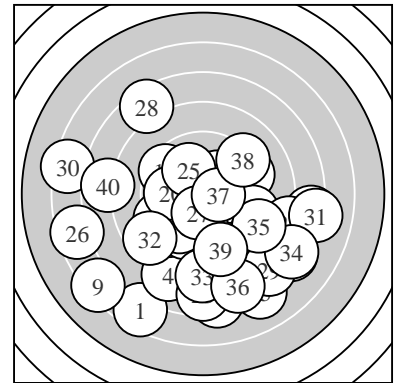

Ergebnis:	319	(336.3)
Serien:	76	85 78 80
Zähler:	4	11 9 12 4 0 0 0 0 0
Innenzehner:	3	
weiteste:	1171 (9), 1163 (30), 1107 (1)	
beste Teiler	129.2 (37.)	163.2 (27.) 183.8 (21.)
Trefferlage	0.31 mm rechts, 2.99 mm tief	
Streuwert	4.52, horizontal: 5.17, vertikal: 3.75	

Serie 1:

6.5 ↙	8.5 ↘	8.8 ↙	8.0 ↙	9.6 ↙
8.5 ↘	9.3 →	7.3 ↓	6.3 ↗	7.4 ↘

beste Teiler 331.4 (5.) 410.7 (7.) 540.7 (3.)
 Trefferlage 0.02 mm links, 5.38 mm tief
 Streuwert 4.23, horizontal: 5.00, vertikal: 3.27

Serie 3:

10.2 *	7.9 →	7.6 ↓	8.7 ↘	10.0 ↘
6.5 ←	10.3 *	7.4 ↘	7.6 ↘	6.3 ←

beste Teiler 163.2 (27.) 183.8 (21.) 236.6 (25.)
 Trefferlage 0.98 mm links, 1.20 mm tief
 Streuwert 5.54, horizontal: 6.34, vertikal: 4.61

Serie 4:

7.1 →	8.6 ↗	8.2 ↓	7.4 ↘	8.8 ↘
7.6 ↓	10.4 *	9.2 ↗	9.0 ↓	7.7 ←

beste Teiler 129.2 (37.) 441.2 (38.) 489.5 (39.)
 Trefferlage 1.81 mm rechts, 2.88 mm tief
 Streuwert 4.38, horizontal: 5.19, vertikal: 3.38