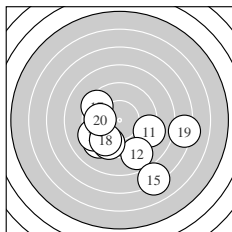

Ergebnis:	319	(336.3)
Serien:	76	85 78 80
Zähler:	4	11 9 12 4 0 0 0 0 0
Innenzehner:	3	
weiteste:	1171 (9), 1163 (30), 1107 (1)	
beste Teiler	129.2 (37.)	163.2 (27.) 183.8 (21.)
Trefferlage	0.31 mm rechts, 2.99 mm tief	
Streuwert	4.52, horizontal: 5.17, vertikal: 3.75	

Serie 1:

6.5 ↙	8.5 ↘	8.8 ↙	8.0 ↙	9.6 ↙
8.5 ↘	9.3 →	7.3 ↓	6.3 ↗	7.4 ↘

beste Teiler 331.4 (5.) 410.7 (7.) 540.7 (3.)
 Trefferlage 0.02 mm links, 5.38 mm tief
 Streuwert 4.23, horizontal: 5.00, vertikal: 3.27

Serie 3:

10.2 *	7.9 →	7.6 ↓	8.7 ↘	10.0 ↘
6.5 ←	10.3 *	7.4 ↘	7.6 ↘	6.3 ←

beste Teiler 163.2 (27.) 183.8 (21.) 236.6 (25.)
 Trefferlage 0.98 mm links, 1.20 mm tief
 Streuwert 5.54, horizontal: 6.34, vertikal: 4.61

Serie 4:

7.1 →	8.6 ↗	8.2 ↓	7.4 ↘	8.8 ↘
7.6 ↓	10.4 *	9.2 ↗	9.0 ↓	7.7 ←

beste Teiler 129.2 (37.) 441.2 (38.) 489.5 (39.)
 Trefferlage 1.81 mm rechts, 2.88 mm tief
 Streuwert 4.38, horizontal: 5.19, vertikal: 3.38