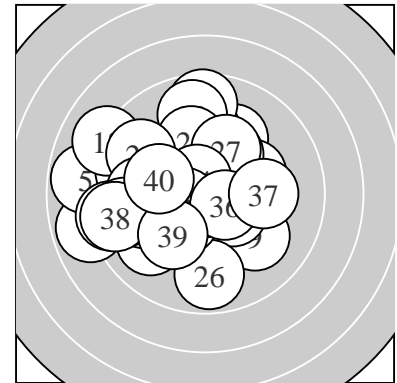

Ergebnis: **363** (381.8)
 Serien: 91 92 88 92
 Zähler: 15 15 8 2 0 0 0 0 0 0
 Innenzehner: 11
 weiteste: 779 (5), 772 (2), 720 (18)
 beste Teiler 51.1 (8.) 64.2 (31.) 96.2 (6.)
 Trefferlage 1.18 mm links, 0.54 mm hoch
 Streuwert 2.72, horizontal: 3.05, vertikal: 2.35

Serie 1:
 10.1 ↗ 7.9 ← 9.1 ↙ 10.2 * 7.8 ←
 10.6 * 10.2 * 10.7 * 9.3 ↘ 9.8 ↗
 beste Teiler 51.1 (8.) 96.2 (6.) 181.6 (4.)
 Trefferlage 0.90 mm links, 0.02 mm tief
 Streuwert 3.11, horizontal: 3.91, vertikal: 1.99

Serie 2:
 8.9 ↖ 9.3 ↗ 10.1 ↘ 10.4 * 9.3 ↑
 10.1 ↗ 9.6 → 8.1 ↖ 10.6 * 9.3 ←
 beste Teiler 97.9 (19.) 143.5 (14.) 202.2 (16.)
 Trefferlage 0.92 mm links, 1.38 mm hoch
 Streuwert 2.61, horizontal: 3.15, vertikal: 1.92

Serie 4:
 10.7 * 9.3 ← 8.8 ← 10.5 * 10.4 *
 10.4 * 9.4 → 8.5 ← 9.6 ↙ 9.7 ↖
 beste Teiler 64.2 (31.) 107.9 (34.) 146.7 (35.)
 Trefferlage 1.73 mm links, 0.50 mm tief
 Streuwert 2.25, horizontal: 2.98, vertikal: 1.10