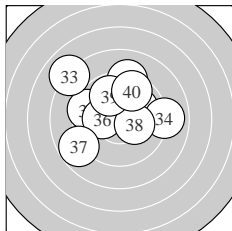

Ergebnis: **361** (379.1)  
 Serien: 86 90 94 91  
 Zähler: 13 17 8 2 0 0 0 0 0 0  
 Innenzehner: 9  
 weiteste: 829 (4), 812 (5), 740 (33)  
 beste Teiler 58.1 (25.) 82.7 (27.) 131.9 (29.)  
 Trefferlage 0.08 mm rechts, 1.36 mm hoch  
 Streuwert 2.82, horizontal: 3.35, vertikal: 2.17

Serie 1:  
 8.2 ↗ 8.3 ↗ 9.6 ↗ 7.6 → 7.7 →  
 10.4 \* 9.2 ↖ 10.2 \* 8.8 ↑ 10.0 ↖  
 beste Teiler 142.2 (6.) 184.5 (8.) 229.1 (10.)  
 Trefferlage 2.24 mm rechts, 2.04 mm hoch  
 Streuwert 3.35, horizontal: 4.44, vertikal: 1.68

Serie 2:  
 9.5 ↖ 10.2 \* 8.6 ↑ 8.5 ↖ 10.1 →  
 9.5 ↘ 9.5 ↑ 9.9 ↑ 9.7 ↗ 9.5 ↙  
 beste Teiler 193.8 (12.) 214.1 (15.) 254.2 (18.)  
 Trefferlage 0.04 mm rechts, 1.49 mm hoch  
 Streuwert 2.64, horizontal: 2.64, vertikal: 2.63

Serie 4:  
 10.0 ↗ 9.5 ↖ 8.0 ↖ 9.0 → 9.2 ↑  
 10.2 \* 8.8 ↙ 10.3 \* 9.8 ↖ 9.6 ↑  
 beste Teiler 175.5 (38.) 191.0 (36.) 237.0 (31.)  
 Trefferlage 0.58 mm links, 1.37 mm hoch  
 Streuwert 2.91, horizontal: 3.34, vertikal: 2.41