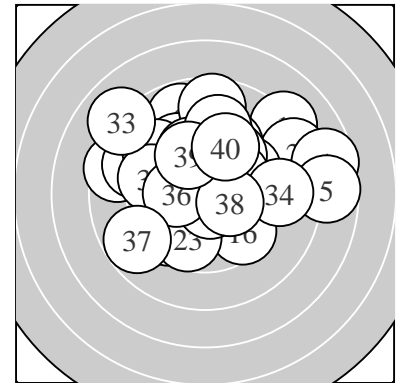

Ergebnis: **361** (379.1)  
 Serien: 86 90 94 91  
 Zähler: 13 17 8 2 0 0 0 0 0 0  
 Innenzehner: 9  
 weiteste: 829 (4), 812 (5), 740 (33)  
 beste Teiler 58.1 (25.) 82.7 (27.) 131.9 (29.)  
 Trefferlage 0.08 mm rechts, 1.36 mm hoch  
 Streuwert 2.82, horizontal: 3.35, vertikal: 2.17

Serie 1:  
 8.2 ↗ 8.3 ↗ 9.6 ↗ 7.6 → 7.7 →  
 10.4 \* 9.2 ↖ 10.2 \* 8.8 ↑ 10.0 ↖  
 beste Teiler 142.2 (6.) 184.5 (8.) 229.1 (10.)  
 Trefferlage 2.24 mm rechts, 2.04 mm hoch  
 Streuwert 3.35, horizontal: 4.44, vertikal: 1.68

Serie 2:  
 9.5 ↖ 10.2 \* 8.6 ↑ 8.5 ↖ 10.1 →  
 9.5 ↘ 9.5 ↑ 9.9 ↑ 9.7 ↗ 9.5 ↙  
 beste Teiler 193.8 (12.) 214.1 (15.) 254.2 (18.)  
 Trefferlage 0.04 mm rechts, 1.49 mm hoch  
 Streuwert 2.64, horizontal: 2.64, vertikal: 2.63

Serie 4:  
 10.0 ↗ 9.5 ↖ 8.0 ↖ 9.0 → 9.2 ↑  
 10.2 \* 8.8 ↙ 10.3 \* 9.8 ↖ 9.6 ↑  
 beste Teiler 175.5 (38.) 191.0 (36.) 237.0 (31.)  
 Trefferlage 0.58 mm links, 1.37 mm hoch  
 Streuwert 2.91, horizontal: 3.34, vertikal: 2.41