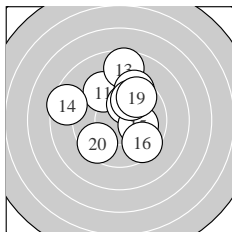

Ergebnis: **361** (379.1)  
 Serien: 86 90 94 91  
 Zähler: 13 17 8 2 0 0 0 0 0 0  
 Innenzehner: 9  
 weiteste: 829 (4), 812 (5), 740 (33)  
 beste Teiler 58.1 (25.) 82.7 (27.) 131.9 (29.)  
 Trefferlage 0.08 mm rechts, 1.36 mm hoch  
 Streuwert 2.82, horizontal: 3.35, vertikal: 2.17

Serie 1:  
 8.2 ↗ 8.3 ↗ 9.6 ↗ 7.6 → 7.7 →  
 10.4 \* 9.2 ↖ 10.2 \* 8.8 ↑ 10.0 ↖  
 beste Teiler 142.2 (6.) 184.5 (8.) 229.1 (10.)  
 Trefferlage 2.24 mm rechts, 2.04 mm hoch  
 Streuwert 3.35, horizontal: 4.44, vertikal: 1.68

Serie 2:  
 9.5 ↖ 10.2 \* 8.6 ↑ 8.5 ↖ 10.1 →  
 9.5 ↘ 9.5 ↑ 9.9 ↑ 9.7 ↗ 9.5 ↙  
 beste Teiler 193.8 (12.) 214.1 (15.) 254.2 (18.)  
 Trefferlage 0.04 mm rechts, 1.49 mm hoch  
 Streuwert 2.64, horizontal: 2.64, vertikal: 2.63

Serie 4:  
 10.0 ↗ 9.5 ↖ 8.0 ↖ 9.0 → 9.2 ↑  
 10.2 \* 8.8 ↙ 10.3 \* 9.8 ↖ 9.6 ↑  
 beste Teiler 175.5 (38.) 191.0 (36.) 237.0 (31.)  
 Trefferlage 0.58 mm links, 1.37 mm hoch  
 Streuwert 2.91, horizontal: 3.34, vertikal: 2.41