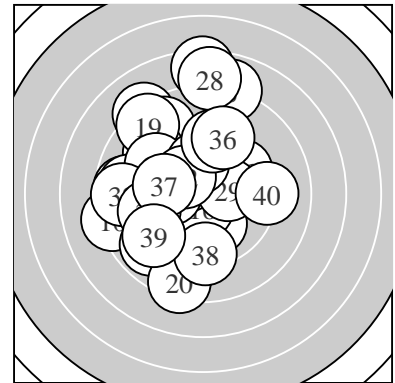

Ergebnis:	353	(370.7)								
Serien:	89	85	88	91						
Zähler:	11	14	12	3	0	0	0	0	0	0
Innenzehner:	7									
weiteste:	903 (12), 828 (28), 764 (6)									
beste Teiler	27.7 (8.)	82.3 (5.)	87.4 (13.)							
Trefferlage	1.60 mm links,	0.79 mm hoch								
Streuwert	3.10, horizontal: 2.62,	vertikal: 3.52								

Serie 1:	9.3 ↓	9.0 ↓	10.1 ↑	8.1 ↘	10.6 *
	7.9 ↑	10.0 ↓	10.8 *	8.9 ←	8.3 ←
beste Teiler	27.7 (8.)	82.3 (5.)	216.6 (3.)		
Trefferlage	1.37 mm links, 0.35 mm hoch				
Streuwert	3.44, horizontal: 2.88, vertikal: 3.91				

Serie 2:	9.7 ↘	7.3 ↑	10.6 *	8.9 ↓	8.8 ↘
	10.5 *	8.9 ↙	9.1 ↘	8.4 ↘	8.4 ↓
beste Teiler	87.4 (13.)	101.1 (16.)	309.0 (11.)		
Trefferlage	1.83 mm links, 0.91 mm hoch				
Streuwert	3.63, horizontal: 1.58, vertikal: 4.89				

Serie 4:	10.1 ↑	10.2 *	8.6 ←	9.3 ←	9.4 ↑
	9.2 ↑	9.8 ←	9.2 ↓	9.1 ↙	9.1 →
beste Teiler	179.8 (32.)	225.0 (31.)	284.8 (37.)		
Trefferlage	1.07 mm links, 0.33 mm hoch				
Streuwert	2.86, horizontal: 3.02, vertikal: 2.69				