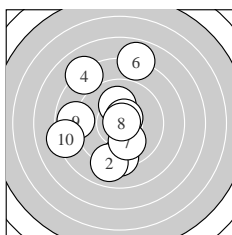

Ergebnis:	353	(370.7)								
Serien:	89	85	88	91						
Zähler:	11	14	12	3	0	0	0	0	0	0
Innenzehner:	7									
weiteste:	903 (12), 828 (28), 764 (6)									
beste Teiler	27.7 (8.)	82.3 (5.)	87.4 (13.)							
Trefferlage	1.60 mm links,	0.79 mm hoch								
Streuwert	3.10, horizontal: 2.62,	vertikal: 3.52								

Serie 1:	9.3 ↓	9.0 ↓	10.1 ↑	8.1 ↘	10.6 *
	7.9 ↑	10.0 ↓	10.8 *	8.9 ←	8.3 ←
beste Teiler	27.7 (8.)	82.3 (5.)	216.6 (3.)		
Trefferlage	1.37 mm links, 0.35 mm hoch				
Streuwert	3.44, horizontal: 2.88, vertikal: 3.91				

Serie 2:	9.7 ↘	7.3 ↑	10.6 *	8.9 ↓	8.8 ↘
	10.5 *	8.9 ↙	9.1 ↘	8.4 ↘	8.4 ↓
beste Teiler	87.4 (13.)	101.1 (16.)	309.0 (11.)		
Trefferlage	1.83 mm links, 0.91 mm hoch				
Streuwert	3.63, horizontal: 1.58, vertikal: 4.89				

Serie 4:	10.1 ↑	10.2 *	8.6 ←	9.3 ←	9.4 ↑
	9.2 ↑	9.8 ←	9.2 ↓	9.1 ↙	9.1 →
beste Teiler	179.8 (32.)	225.0 (31.)	284.8 (37.)		
Trefferlage	1.07 mm links, 0.33 mm hoch				
Streuwert	2.86, horizontal: 3.02, vertikal: 2.69				