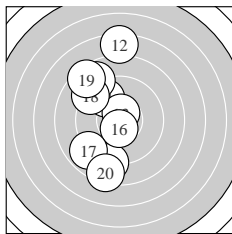

Ergebnis:	353	(370.7)								
Serien:	89	85	88	91						
Zähler:	11	14	12	3	0	0	0	0	0	0
Innenzehner:	7									
weiteste:	903 (12), 828 (28), 764 (6)									
beste Teiler	27.7 (8.)	82.3 (5.)	87.4 (13.)							
Trefferlage	1.60 mm links,	0.79 mm hoch								
Streuwert	3.10, horizontal: 2.62,	vertikal: 3.52								

Serie 1:	9.3 ↓	9.0 ↓	10.1 ↑	8.1 ↘	10.6 *
	7.9 ↑	10.0 ↓	10.8 *	8.9 ←	8.3 ←
beste Teiler	27.7 (8.)	82.3 (5.)	216.6 (3.)		
Trefferlage	1.37 mm links, 0.35 mm hoch				
Streuwert	3.44, horizontal: 2.88, vertikal: 3.91				

Serie 2:	9.7 ↘	7.3 ↑	10.6 *	8.9 ↓	8.8 ↘
	10.5 *	8.9 ↙	9.1 ↘	8.4 ↘	8.4 ↓
beste Teiler	87.4 (13.)	101.1 (16.)	309.0 (11.)		
Trefferlage	1.83 mm links, 0.91 mm hoch				
Streuwert	3.63, horizontal: 1.58, vertikal: 4.89				

Serie 4:	10.1 ↑	10.2 *	8.6 ←	9.3 ←	9.4 ↑
	9.2 ↑	9.8 ←	9.2 ↓	9.1 ↙	9.1 →
beste Teiler	179.8 (32.)	225.0 (31.)	284.8 (37.)		
Trefferlage	1.07 mm links, 0.33 mm hoch				
Streuwert	2.86, horizontal: 3.02, vertikal: 2.69				