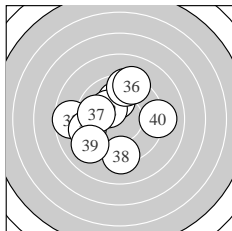

Ergebnis:	353	(370.7)								
Serien:	89	85	88	91						
Zähler:	11	14	12	3	0	0	0	0	0	0
Innenzehner:	7									
weiteste:	903 (12), 828 (28), 764 (6)									
beste Teiler	27.7 (8.)	82.3 (5.)	87.4 (13.)							
Trefferlage	1.60 mm links,	0.79 mm hoch								
Streuwert	3.10, horizontal: 2.62,	vertikal: 3.52								

Serie 1:	9.3 ↓	9.0 ↓	10.1 ↑	8.1 ↘	10.6 *
	7.9 ↑	10.0 ↓	10.8 *	8.9 ←	8.3 ←
beste Teiler	27.7 (8.)	82.3 (5.)	216.6 (3.)		
Trefferlage	1.37 mm links, 0.35 mm hoch				
Streuwert	3.44, horizontal: 2.88, vertikal: 3.91				

Serie 2:	9.7 ↘	7.3 ↑	10.6 *	8.9 ↓	8.8 ↘
	10.5 *	8.9 ↙	9.1 ↘	8.4 ↘	8.4 ↓
beste Teiler	87.4 (13.)	101.1 (16.)	309.0 (11.)		
Trefferlage	1.83 mm links, 0.91 mm hoch				
Streuwert	3.63, horizontal: 1.58, vertikal: 4.89				

Serie 4:	10.1 ↑	10.2 *	8.6 ←	9.3 ←	9.4 ↑
	9.2 ↑	9.8 ←	9.2 ↓	9.1 ↙	9.1 →
beste Teiler	179.8 (32.)	225.0 (31.)	284.8 (37.)		
Trefferlage	1.07 mm links, 0.33 mm hoch				
Streuwert	2.86, horizontal: 3.02, vertikal: 2.69				