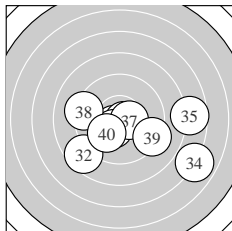

Ergebnis:	352	(369.0)
Serien:	85	87 91 89
Zähler:	15 8 12 4 1	0 0 0 0 0
Innenzehner:	7	
weiteste:	1012 (34), 888 (18), 851 (21)	
beste Teiler	52.0 (33.) 94.7 (31.) 113.7 (37.)	
Trefferlage	1.19 mm rechts, 1.17 mm tief	
Streuwert	3.36, horizontal: 3.99, vertikal: 2.59	

Serie 1:	9.7 ←	7.6 ↘	8.5 ←	10.2 *	10.0 ←
	8.8 ↓	8.4 ↖	9.8 →	8.7 →	8.8 ↘
beste Teiler	178.4 (4.) 250.4 (5.) 276.3 (8.)				
Trefferlage	0.15 mm rechts, 1.92 mm tief				
Streuwert	3.55, horizontal: 3.92, vertikal: 3.13				

Serie 2:	8.1 ↘	10.0 ↘	8.6 ↘	9.6 →	8.9 ↗
	10.0 ↗	9.9 ↗	7.4 →	10.4 *	8.9 ←
beste Teiler	136.6 (19.) 228.6 (16.) 234.0 (12.)				
Trefferlage	1.70 mm rechts, 1.22 mm tief				
Streuwert	3.37, horizontal: 3.88, vertikal: 2.76				

Serie 4:	10.6 *	8.6 ↗	10.7 *	6.9 ↘	7.7 →
	10.4 *	10.5 *	9.2 ←	9.2 ↘	10.1 ↗
beste Teiler	52.0 (33.) 94.7 (31.) 113.7 (37.)				
Trefferlage	1.10 mm rechts, 1.36 mm tief				
Streuwert	3.49, horizontal: 4.55, vertikal: 1.94				