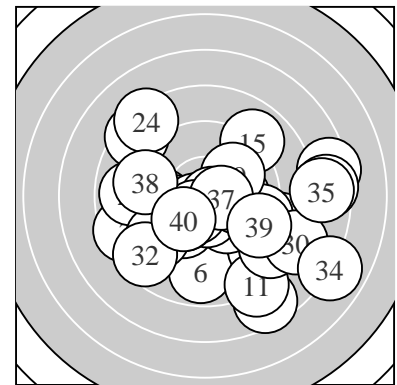

Ergebnis:	352	(369.0)
Serien:	85	87 91 89
Zähler:	15 8 12 4 1	0 0 0 0 0
Innenzehner:	7	
weiteste:	1012 (34), 888 (18), 851 (21)	
beste Teiler	52.0 (33.) 94.7 (31.) 113.7 (37.)	
Trefferlage	1.19 mm rechts, 1.17 mm tief	
Streuwert	3.36, horizontal: 3.99, vertikal: 2.59	

Serie 1:	9.7 ←	7.6 ↘	8.5 ←	10.2 *	10.0 ←
	8.8 ↓	8.4 ↖	9.8 →	8.7 →	8.8 ↘
beste Teiler	178.4 (4.) 250.4 (5.) 276.3 (8.)				
Trefferlage	0.15 mm rechts, 1.92 mm tief				
Streuwert	3.55, horizontal: 3.92, vertikal: 3.13				

Serie 2:	8.1 ↘	10.0 ↘	8.6 ↘	9.6 →	8.9 ↗
	10.0 ↗	9.9 ↗	7.4 →	10.4 *	8.9 ←
beste Teiler	136.6 (19.) 228.6 (16.) 234.0 (12.)				
Trefferlage	1.70 mm rechts, 1.22 mm tief				
Streuwert	3.37, horizontal: 3.88, vertikal: 2.76				

Serie 4:	10.6 *	8.6 ↗	10.7 *	6.9 ↘	7.7 →
	10.4 *	10.5 *	9.2 ←	9.2 ↘	10.1 ↗
beste Teiler	52.0 (33.) 94.7 (31.) 113.7 (37.)				
Trefferlage	1.10 mm rechts, 1.36 mm tief				
Streuwert	3.49, horizontal: 4.55, vertikal: 1.94				