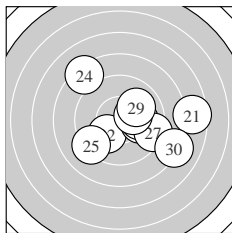

Ergebnis:	352	(369.0)
Serien:	85	87 91 89
Zähler:	15 8 12 4 1	0 0 0 0 0
Innenzehner:	7	
weiteste:	1012 (34), 888 (18), 851 (21)	
beste Teiler	52.0 (33.) 94.7 (31.) 113.7 (37.)	
Trefferlage	1.19 mm rechts, 1.17 mm tief	
Streuwert	3.36, horizontal: 3.99, vertikal: 2.59	

Serie 1:	9.7 ←	7.6 ↘	8.5 ←	10.2 *	10.0 ←
	8.8 ↓	8.4 ↖	9.8 →	8.7 →	8.8 ↘
beste Teiler	178.4 (4.) 250.4 (5.) 276.3 (8.)				
Trefferlage	0.15 mm rechts, 1.92 mm tief				
Streuwert	3.55, horizontal: 3.92, vertikal: 3.13				

Serie 2:	8.1 ↘	10.0 ↘	8.6 ↘	9.6 →	8.9 ↗
	10.0 ↗	9.9 ↗	7.4 →	10.4 *	8.9 ←
beste Teiler	136.6 (19.) 228.6 (16.) 234.0 (12.)				
Trefferlage	1.70 mm rechts, 1.22 mm tief				
Streuwert	3.37, horizontal: 3.88, vertikal: 2.76				

Serie 4:	10.6 *	8.6 ↗	10.7 *	6.9 ↘	7.7 →
	10.4 *	10.5 *	9.2 ←	9.2 ↘	10.1 ↗
beste Teiler	52.0 (33.) 94.7 (31.) 113.7 (37.)				
Trefferlage	1.10 mm rechts, 1.36 mm tief				
Streuwert	3.49, horizontal: 4.55, vertikal: 1.94				