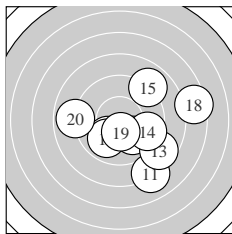

Ergebnis:	352	(369.0)
Serien:	85	87 91 89
Zähler:	15 8 12 4 1	0 0 0 0 0
Innenzehner:	7	
weiteste:	1012 (34), 888 (18), 851 (21)	
beste Teiler	52.0 (33.) 94.7 (31.) 113.7 (37.)	
Trefferlage	1.19 mm rechts, 1.17 mm tief	
Streuwert	3.36, horizontal: 3.99, vertikal: 2.59	

Serie 1:	9.7 ←	7.6 ↘	8.5 ←	10.2 *	10.0 ←
	8.8 ↓	8.4 ↖	9.8 →	8.7 →	8.8 ↘
beste Teiler	178.4 (4.) 250.4 (5.) 276.3 (8.)				
Trefferlage	0.15 mm rechts, 1.92 mm tief				
Streuwert	3.55, horizontal: 3.92, vertikal: 3.13				

Serie 2:	8.1 ↘	10.0 ↘	8.6 ↘	9.6 →	8.9 ↗
	10.0 ↗	9.9 ↗	7.4 →	10.4 *	8.9 ←
beste Teiler	136.6 (19.) 228.6 (16.) 234.0 (12.)				
Trefferlage	1.70 mm rechts, 1.22 mm tief				
Streuwert	3.37, horizontal: 3.88, vertikal: 2.76				

Serie 4:	10.6 *	8.6 ↗	10.7 *	6.9 ↘	7.7 →
	10.4 *	10.5 *	9.2 ←	9.2 ↘	10.1 ↗
beste Teiler	52.0 (33.) 94.7 (31.) 113.7 (37.)				
Trefferlage	1.10 mm rechts, 1.36 mm tief				
Streuwert	3.49, horizontal: 4.55, vertikal: 1.94				