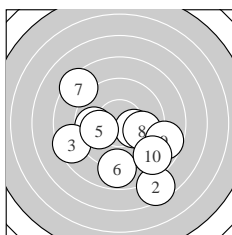

Ergebnis:	352	(369.0)
Serien:	85	87 91 89
Zähler:	15 8 12 4 1	0 0 0 0 0
Innenzehner:	7	
weiteste:	1012 (34), 888 (18), 851 (21)	
beste Teiler	52.0 (33.) 94.7 (31.) 113.7 (37.)	
Trefferlage	1.19 mm rechts, 1.17 mm tief	
Streuwert	3.36, horizontal: 3.99, vertikal: 2.59	

Serie 1:	9.7 ←	7.6 ↘	8.5 ←	10.2 *	10.0 ←
	8.8 ↓	8.4 ↖	9.8 →	8.7 →	8.8 ↘
beste Teiler	178.4 (4.) 250.4 (5.) 276.3 (8.)				
Trefferlage	0.15 mm rechts, 1.92 mm tief				
Streuwert	3.55, horizontal: 3.92, vertikal: 3.13				

Serie 2:	8.1 ↘	10.0 ↘	8.6 ↘	9.6 →	8.9 ↗
	10.0 ↗	9.9 ↗	7.4 →	10.4 *	8.9 ←
beste Teiler	136.6 (19.) 228.6 (16.) 234.0 (12.)				
Trefferlage	1.70 mm rechts, 1.22 mm tief				
Streuwert	3.37, horizontal: 3.88, vertikal: 2.76				

Serie 4:	10.6 *	8.6 ↗	10.7 *	6.9 ↘	7.7 →
	10.4 *	10.5 *	9.2 ←	9.2 ↘	10.1 ↗
beste Teiler	52.0 (33.) 94.7 (31.) 113.7 (37.)				
Trefferlage	1.10 mm rechts, 1.36 mm tief				
Streuwert	3.49, horizontal: 4.55, vertikal: 1.94				