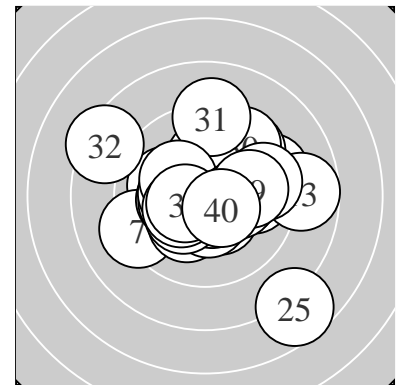

Ergebnis:	383	(400.1)
Serien:	95 98 95 95	
Zähler:	27 10 2 1 0 0 0 0 0 0	
Innenzehner:	22	
weiteste:	823 (25), 651 (32), 554 (13)	
beste Teiler	24.1 (3.) 30.0 (9.) 70.1 (27.)	
Trefferlage	0.36 mm rechts, 0.40 mm hoch	
Streuwert	2.03, horizontal: 2.25, vertikal: 1.78	

Serie 1:	9.4 →	9.5 ↗	10.9 *	10.0 ↖	10.3 *
	9.8 →	9.2 ↙	10.7 *	10.8 *	9.6 ↗
beste Teiler	24.1 (3.)	30.0 (9.)	73.5 (8.)		
Trefferlage	0.37 mm rechts, 0.76 mm hoch				
Streuwert	1.93, horizontal: 2.37, vertikal: 1.37				

Serie 3:	10.5 *	10.5 *	10.1 ↑	10.6 *	7.7 ↘
	10.3 *	10.7 *	9.8 ↗	10.0 ↗	9.5 ↗
beste Teiler	70.1 (27.)	86.3 (24.)	114.1 (21.)		
Trefferlage	0.90 mm rechts, 0.30 mm hoch				
Streuwert	2.32, horizontal: 1.97, vertikal: 2.62				

Serie 4:	9.1 ↑	8.3 ↖	10.3 *	10.2 *	10.3 *
	9.6 →	10.2 *	10.5 *	9.9 →	10.5 *
beste Teiler	116.4 (40.)	122.7 (38.)	154.7 (35.)		
Trefferlage	0.20 mm links, 0.65 mm hoch				
Streuwert	2.26, horizontal: 2.64, vertikal: 1.81				