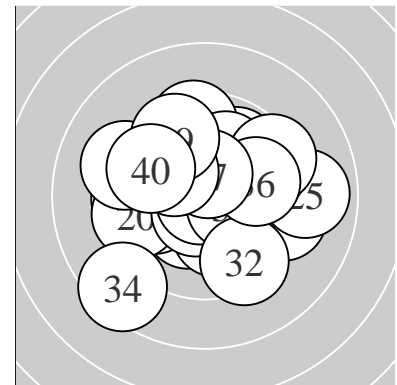

Ergebnis: **380** (401.1)

Serien: 98 95 96 91

Zähler: 22 16 2 0 0 0 0 0 0 0

Innenzehner: 19

weiteste: 622 (34), 508 (25), 434 (35)

beste Teiler 26.6 (6.) 32.6 (29.) 34.0 (21.)

Trefferlage 0.07 mm links, 0.30 mm hoch

Streuwert 1.92, horizontal: 2.16, vertikal: 1.65

Serie 1:

10.3 *	10.0 ↗	9.7 →	10.6 *	10.6 *
10.8 *	10.4 *	10.4 *	10.1 ↘	9.9 ←

beste Teiler 26.6 (6.) 80.8 (4.) 86.5 (5.)

Trefferlage 0.52 mm rechts, 0.30 mm tief

Streuwert 1.35, horizontal: 1.63, vertikal: 1.00

Serie 2:

10.3 *	10.5 *	9.9 ↗	10.7 *	9.8 ↑
10.3 *	9.5 ←	9.3 →	10.7 *	9.5 ←

beste Teiler 54.3 (19.) 58.8 (14.) 104.0 (12.)

Trefferlage 0.46 mm links, 0.58 mm hoch

Streuwert 1.74, horizontal: 1.83, vertikal: 1.65

Serie 4:

9.4 ↗	9.4 ↘	9.7 ↘	8.5 ↙	9.2 ↖
9.9 →	10.5 *	10.2 *	9.6 ↘	9.7 ↖

beste Teiler 113.1 (37.) 198.0 (38.) 268.1 (36.)

Trefferlage 0.86 mm links, 0.44 mm hoch