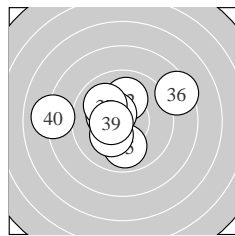

Ergebnis:	361	(379.9)
Serien:	92 88 86 95	
Zähler:	13 15 12 0 0 0 0 0 0 0	
Innenzehner:	10	
weiteste:	718 (40), 684 (25), 682 (21)	
beste Teiler	108.7 (5.) 108.9 (34.) 111.6 (2.)	
Trefferlage	1.67 mm links, 0.35 mm hoch	
Streuwert	2.64, horizontal: 2.98, vertikal: 2.24	

Serie 1:	9.6 ↙	10.5 *	10.5 *	9.7 ↗	10.5 *
	9.9 →	9.7 ↗	8.4 ←	10.2 *	8.9 ←
beste Teiler	108.7 (5.)	111.6 (2.)	113.8 (3.)		
Trefferlage	1.32 mm links, 0.67 mm hoch				
Streuwert	2.23, horizontal: 2.78, vertikal: 1.49				

Serie 2:	9.5 ↘	9.5 ↘	9.5 ↘	9.1 ↗	9.7 ↘
	9.3 ←	8.7 ↙	8.9 ↙	9.2 ←	9.4 ←
beste Teiler	315.9 (15.)	368.0 (12.)	373.0 (11.)		
Trefferlage	1.78 mm links, 1.02 mm tief				
Streuwert	2.78, horizontal: 3.22, vertikal: 2.27				

Serie 4:	10.3 *	10.0 ↗	10.4 *	10.5 *	9.9 ↓
	8.4 ↗	10.0 ↘	10.2 *	10.5 *	8.1 ←
beste Teiler	108.9 (34.)	118.2 (39.)	135.5 (33.)		
Trefferlage	0.86 mm links, 0.49 mm hoch				
Streuwert	2.46, horizontal: 3.08, vertikal: 1.62				