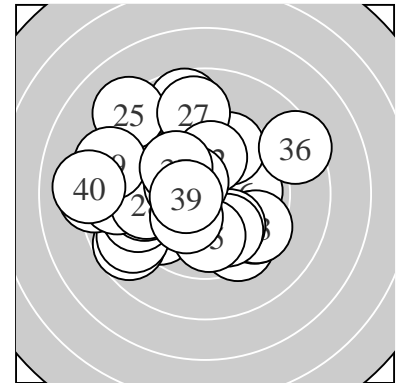

Ergebnis:	361	(379.9)
Serien:	92 88 86 95	
Zähler:	13 15 12 0 0 0 0 0 0 0	
Innenzehner:	10	
weiteste:	718 (40), 684 (25), 682 (21)	
beste Teiler	108.7 (5.) 108.9 (34.) 111.6 (2.)	
Trefferlage	1.67 mm links, 0.35 mm hoch	
Streuwert	2.64, horizontal: 2.98, vertikal: 2.24	

Serie 1:	9.6 ↙	10.5 *	10.5 *	9.7 ↗	10.5 *
	9.9 →	9.7 ↗	8.4 ←	10.2 *	8.9 ←
beste Teiler	108.7 (5.)	111.6 (2.)	113.8 (3.)		
Trefferlage	1.32 mm links, 0.67 mm hoch				
Streuwert	2.23, horizontal: 2.78, vertikal: 1.49				

Serie 3:	8.2 ←	8.7 ↗	10.0 ↘	10.2 *	8.2 ↗
	8.8 ←	8.9 ↗	9.5 ←	8.5 ↖	9.9 ↘
beste Teiler	182.3 (24.)	244.2 (23.)	261.0 (30.)		
Trefferlage	2.73 mm links, 1.27 mm hoch				
Streuwert	2.95, horizontal: 2.98, vertikal: 2.92				

Serie 4:	10.3 *	10.0 ↗	10.4 *	10.5 *	9.9 ↓
	8.4 ↗	10.0 ↘	10.2 *	10.5 *	8.1 ←
beste Teiler	108.9 (34.)	118.2 (39.)	135.5 (33.)		
Trefferlage	0.86 mm links, 0.49 mm hoch				
Streuwert	2.46, horizontal: 3.08, vertikal: 1.62				