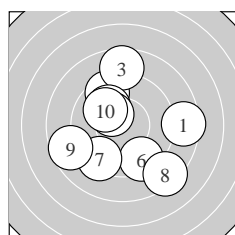

Ergebnis:	<b>367</b>	(382.5)
Serien:	89 93 92 93	
Zähler:	14 19 7 0 0 0 0 0 0 0	
Innenzehner:	8	
weiteste:	708 (12), 656 (8), 618 (1)	
beste Teiler	84.5 (14.) 106.7 (32.) 127.1 (16.)	
Trefferlage	0.49 mm rechts, 0.57 mm hoch	
Streuwert	2.68, horizontal: 2.73, vertikal: 2.63	

Serie 1:

8.5 →	9.5 ↘	8.6 ↑	10.0 ↙	10.3 *
9.4 ↘	9.3 ↙	8.3 ↘	8.7 ←	10.0 ↘
beste Teiler	156.2 (5.)	232.2 (4.)	233.7 (10.)	
Trefferlage	0.11 mm links, 0.03 mm tief			
Streuwert	3.39, horizontal: 3.37, vertikal: 3.40			

Serie 2:

9.4 ↑	8.1 →	9.9 ↑	10.6 *	9.0 →
10.4 *	9.9 →	9.4 ↑	10.4 *	10.4 *
beste Teiler	84.5 (14.)	127.1 (16.)	137.1 (20.)	
Trefferlage	1.15 mm rechts, 1.25 mm hoch			
Streuwert	2.29, horizontal: 2.75, vertikal: 1.72			

Serie 4:

8.7 ↗	10.5 *	9.5 ↗	10.2 *	10.4 *
10.0 ↗	9.4 ↘	9.4 ↙	9.3 ↓	9.6 ↑
beste Teiler	106.7 (32.)	132.2 (35.)	186.3 (34.)	
Trefferlage	1.24 mm rechts, 0.10 mm tief			
Streuwert	2.36, horizontal: 1.97, vertikal: 2.69			